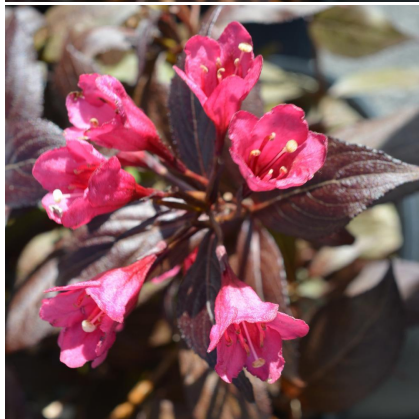

WEIGELA 'Overdam Mini'

-> [Accéder à la fiche de WEIGELA 'Overdam Mini' sur www.pepiniere-bretagne.fr](http://www.pepiniere-bretagne.fr)

DESCRIPTION

Informations botaniques

Nom botanique : WEIGELA 'Overdam Mini'

Famille : Caprifoliaceae

Description de WEIGELA 'Overdam Mini'

Le WEIGELA 'Overdam Mini' est un arbuste caduc de la famille des caprifoliaceae. Cette obtention provenant du Danemark a la double particularité d'un port très compact (environ 0.6 x 0.6 m) associé à un feuillage sombre contrastant avec une floraison rouge. Ce feuillage est dû à son apparition au printemps d'un pourpre, nuancé de vert sur les parties moins exposées au soleil. En effet, pour obtenir ces couleurs de feuillage, il faut que celui-ci reçoive les rayons directs du soleil, sinon il restera plutôt vert foncé. La floraison en grappes de fleurs tubulaires blanches survient en mai-juin. Le WEIGELA 'Overdam Mini' est un arbuste qui peut s'insérer en haie basse, mais aussi en ponctuation avec d'autres arbustes ou des vivaces.

Entretien de WEIGELA 'Overdam Mini'

Aucun entretien particulier. Si vous souhaitez densifier la plante, réduire d'un tiers les pousses de l'année. Les tiges développeront des branches secondaires en plus grand nombre. Faire un suivi en arrosage toute la première année de plantation par temps sec. (un seau de 2 ou 3 l/semaine)

EMPLACEMENT

Emplacement de WEIGELA 'Overdam Mini'

Type de sol de WEIGELA 'Overdam Mini'

PARTICULARITÉ

WEIGELA 'Overdam Mini' supporte le climat maritime.

WEIGELA 'Overdam Mini' supporte le vent.

INFORMATIONS COMPLÉMENTAIRE

-> [Accéder à la collection des Toutes les plantes disponible à la vente sur www.pepiniere-bretagne.fr](http://www.pepiniere-bretagne.fr)