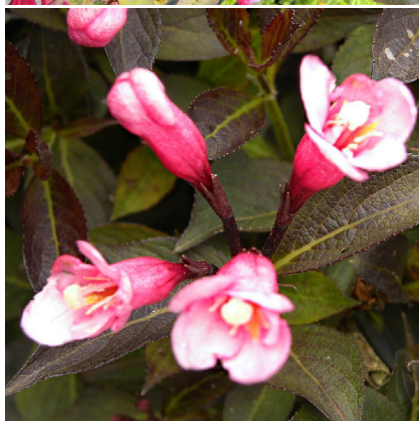

WEIGELA 'Overdam Mini'

-> [Accéder à la fiche de WEIGELA 'Overdam Mini' sur www.pepiniere-bretagne.fr](http://www.pepiniere-bretagne.fr)

DESCRIPTION

Informations botaniques

Nom botanique : WEIGELA 'Overdam Mini'

Famille : Caprifoliaceae

Description de WEIGELA 'Overdam Mini'

Le WEIGELA 'Overdam Mini' est un arbuste caduc de la famille des caprifoliaceae. Cette obtention provenant du Danemark a la double particularité d'un port très compact (environ 0.6 x 0.6 m) associé à un feuillage sombre contrastant avec une floraison rouge. Ce feuillage est dû à son apparition au printemps d'un pourpre, nuancé de vert sur les parties moins exposées au soleil. En effet, pour obtenir ces couleurs de feuillage, il faut que celui-ci reçoive les rayons directs du soleil, sinon il restera plutôt vert foncé. La floraison en grappes de fleurs tubulaires blanches survient en mai-juin. Le WEIGELA 'Overdam Mini' est un arbuste qui peut s'insérer en haie basse, mais aussi en ponctuation avec d'autres arbustes ou des vivaces.

Entretien de WEIGELA 'Overdam Mini'

Aucun entretien particulier. Si vous souhaitez densifier la plante, réduire d'un tiers les pousses de l'année. Les tiges développeront des branches secondaires en plus grand nombre. Faire un suivi en arrosage toute la première année de plantation par temps sec. (un seau de 2 ou 3 l/semaine)

EMPLACEMENT

Emplacement de WEIGELA 'Overdam Mini'

Type de sol de WEIGELA 'Overdam Mini'

PARTICULARITÉ

WEIGELA 'Overdam Mini' supporte le climat maritime.

WEIGELA 'Overdam Mini' supporte le vent.

INFORMATIONS COMPLÉMENTAIRE

-> [Accéder à la collection des Toutes les plantes disponible à la vente sur www.pepiniere-bretagne.fr](http://www.pepiniere-bretagne.fr)