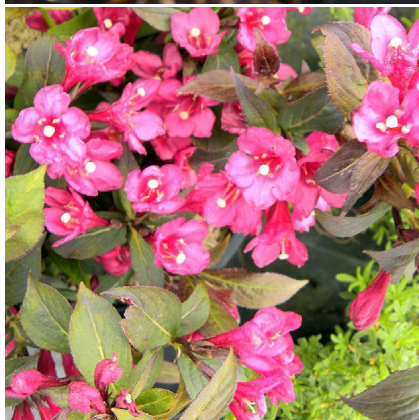

WEIGELA 'Overdam Mini'

-> [Accéder à la fiche de WEIGELA 'Overdam Mini' sur www.pepiniere-bretagne.fr](http://www.pepiniere-bretagne.fr)

DESCRIPTION

Informations botaniques

Nom botanique : WEIGELA 'Overdam Mini'

Famille : Caprifoliaceae

Description de WEIGELA 'Overdam Mini'

Le WEIGELA 'Overdam Mini' est un arbuste caduc de la famille des caprifoliaceae. Cette obtention provenant du Danemark a la double particularité d'un port très compact (environ 0.6 x 0.6 m) associé à un feuillage sombre contrastant avec une floraison rouge. Ce feuillage est dû à son apparition au printemps d'un pourpre, nuancé de vert sur les parties moins exposées au soleil. En effet, pour obtenir ces couleurs de feuillage, il faut que celui-ci reçoive les rayons directs du soleil, sinon il restera plutôt vert foncé. La floraison en grappes de fleurs tubulaires blanches survient en mai-juin. Le WEIGELA 'Overdam Mini' est un arbuste qui peut s'insérer en haie basse, mais aussi en ponctuation avec d'autres arbustes ou des vivaces.

Entretien de WEIGELA 'Overdam Mini'

Aucun entretien particulier. Si vous souhaitez densifier la plante, réduire d'un tiers les pousses de l'année. Les tiges développeront des branches secondaires en plus grand nombre. Faire un suivi en arrosage toute la première année de plantation par temps sec. (un seau de 2 ou 3 l/semaine)

EMPLACEMENT

Emplacement de WEIGELA 'Overdam Mini'

Type de sol de WEIGELA 'Overdam Mini'

PARTICULARITÉ

WEIGELA 'Overdam Mini' supporte le climat maritime.

WEIGELA 'Overdam Mini' supporte le vent.

INFORMATIONS COMPLÉMENTAIRE

-> [Accéder à la collection des Toutes les plantes disponible à la vente sur www.pepiniere-bretagne.fr](http://www.pepiniere-bretagne.fr)