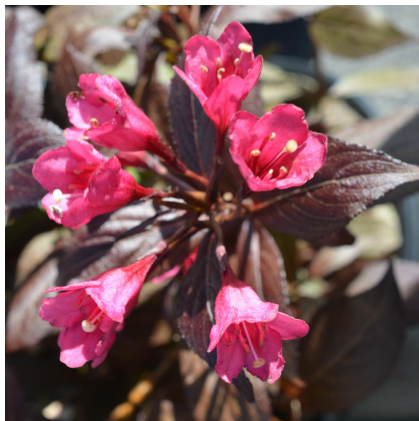

WEIGELA 'Overdam Mini'

-> [Accéder à la fiche de WEIGELA 'Overdam Mini' sur www.pepiniere-bretagne.fr](http://www.pepiniere-bretagne.fr)

DESCRIPTION

Informations botaniques

Nom botanique : WEIGELA 'Overdam Mini'

Famille : Caprifoliaceae

Description de WEIGELA 'Overdam Mini'

Le WEIGELA 'Overdam Mini' est un arbuste caduc de la famille des caprifoliaceae. Cette obtention provenant du Danemark a la double particularité d'un port très compact (environ 0.6 x 0.6 m) associé à un feuillage sombre contrastant avec une floraison rouge. Ce feuillage est dû à son apparition au printemps d'un pourpre, nuancé de vert sur les parties moins exposées au soleil. En effet, pour obtenir ces couleurs de feuillage, il faut que celui-ci reçoive les rayons directs du soleil, sinon il restera plutôt vert foncé. La floraison en grappes de fleurs tubulaires blanches survient en mai-juin. Le WEIGELA 'Overdam Mini' est un arbuste qui peut s'insérer en haie basse, mais aussi en ponctuation avec d'autres arbustes ou des vivaces.

Entretien de WEIGELA 'Overdam Mini'

Aucun entretien particulier. Si vous souhaitez densifier la plante, réduire d'un tiers les pousses de l'année. Les tiges développeront des branches secondaires en plus grand nombre. Faire un suivi en arrosage toute la première année de plantation par temps sec. (un seau de 2 ou 3 l/semaine)

EMPLACEMENT

Emplacement de WEIGELA 'Overdam Mini'

Type de sol de WEIGELA 'Overdam Mini'

PARTICULARITÉ

WEIGELA 'Overdam Mini' supporte le climat maritime.

WEIGELA 'Overdam Mini' supporte le vent.

INFORMATIONS COMPLÉMENTAIRE

-> [Accéder à la collection des Toutes les plantes disponible à la vente sur www.pepiniere-bretagne.fr](http://www.pepiniere-bretagne.fr)