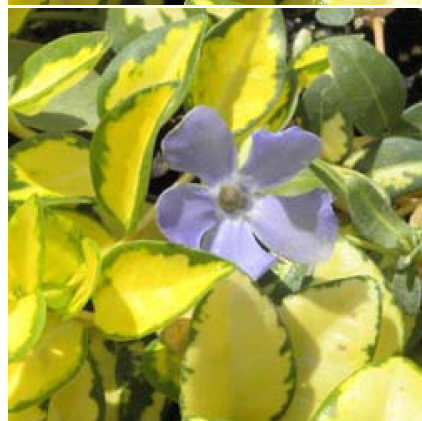

Caractéristiques :

Couleur fleur : Bleu

Couleur feuillage : Vert

Hauteur : 0 cm

Feuillaison : aucune

Floraison(s) : Mars - Juin

Type de feuillage: persistant

Exposition : mi-ombre ombre

Type de sol :

Silhouette : Non prÃ©cisÃ©

VINCA minor 'Illumination'

-> [Accéder à la fiche de VINCA minor 'Illumination' sur www.pepiniere-bretagne.fr](http://www.pepiniere-bretagne.fr)

DESCRIPTION

Informations botaniques

Nom botanique : VINCA minor 'Illumination'

Famille : Apocynaceae

Description de VINCA minor 'Illumination'

La VINCA minor 'Illumination' est une sélection très intéressante ? l'ombre. En effet, la macule dorée de son feuillage est très lumineuse.

La VINCA minor est une espèce plus basse aux feuilles vernissées de 3 ? 5 cm de longueur et au feuillage très dense. Les fleurs sont bleu-violettes.

Les VINCA sont des plantes vivaces persistantes très utilisées pour garnir des zones ombragées ou semi-ombragées. En effet, leur croissance rapide, même en terrain sec et pauvre, et la densité de leur feuillage leurs donnent une forte capacité ? couvrir le sol. Les feuilles sont opposées sur les tiges. Elles sont ovales et lancéolées, vernissées et vert foncé pour les espèces types. Les tiges souples retombent sur le sol, se marcottant et se développant ainsi sans limite. Les Vinca minor font des tiges moins longues que les Vinca major, les rendant ainsi mieux gérables.

Entretien de VINCA minor 'Illumination'

Les pervenches ne demandent aucun entretien. Seulement les tailler si elles dépassent leur espace souhaité.

EMPLACEMENT

Emplacement de VINCA minor 'Illumination'

Type de sol de VINCA minor 'Illumination'

PARTICULARITÉ

VINCA minor 'Illumination' supporte le climat maritime.

VINCA minor 'Illumination' supporte le vent.

VINCA minor 'Illumination' est une plante à feuillage persistant.

VINCA minor 'Illumination' s'utilise en couvre-sol.

INFORMATIONS COMPLÉMENTAIRE

-> [Accéder à la collection des Toutes les plantes disponible à la vente sur www.pepiniere-bretagne.fr](http://www.pepiniere-bretagne.fr)