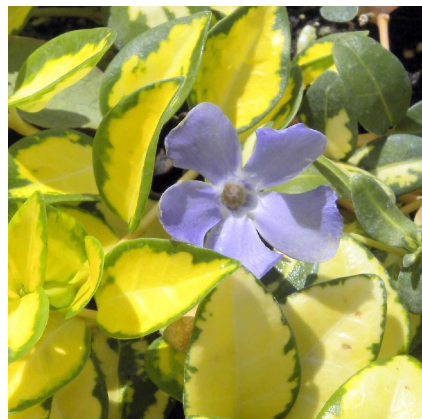

Caractéristiques :

Couleur fleur : Bleu

Couleur feuillage : Vert

Hauteur : 0 cm

Feuillaison : aucune

Floraison(s) : Mars - Juin

Type de feuillage: persistant

Exposition : mi-ombre ombre

Type de sol :

Silhouette : Non prÃ©cisÃ©

VINCA minor 'Illumination'

-> [Accéder à la fiche de VINCA minor 'Illumination' sur www.pepiniere-bretagne.fr](http://www.pepiniere-bretagne.fr)

DESCRIPTION

Informations botaniques

Nom botanique : VINCA minor 'Illumination'

Famille : Apocynaceae

Description de VINCA minor 'Illumination'

La VINCA minor 'Illumination' est une sélection très intéressante ? l'ombre. En effet, la macule dorée de son feuillage est très lumineuse.

La VINCA minor est une espèce plus basse aux feuilles vernissées de 3 ? 5 cm de longueur et au feuillage très dense. Les fleurs sont bleu-violettes.

Les VINCA sont des plantes vivaces persistantes très utilisées pour garnir des zones ombragées ou semi-ombragées. En effet, leur croissance rapide, même en terrain sec et pauvre, et la densité de leur feuillage leurs donnent une forte capacité ? couvrir le sol. Les feuilles sont opposées sur les tiges. Elles sont ovales et lancéolées, vernissées et vert foncé pour les espèces types. Les tiges souples retombent sur le sol, se marcottant et se développant ainsi sans limite. Les Vinca minor font des tiges moins longues que les Vinca major, les rendant ainsi mieux gérables.

Entretien de VINCA minor 'Illumination'

Les pervenches ne demandent aucun entretien. Seulement les tailler si elles dépassent leur espace souhaité.

EMPLACEMENT

Emplacement de VINCA minor 'Illumination'

Type de sol de VINCA minor 'Illumination'

PARTICULARITÉ

VINCA minor 'Illumination' supporte le climat maritime.

VINCA minor 'Illumination' supporte le vent.

VINCA minor 'Illumination' est une plante à feuillage persistant.

VINCA minor 'Illumination' s'utilise en couvre-sol.

INFORMATIONS COMPLÉMENTAIRE

-> [Accéder à la collection des Toutes les plantes disponible à la vente sur www.pepiniere-bretagne.fr](http://www.pepiniere-bretagne.fr)