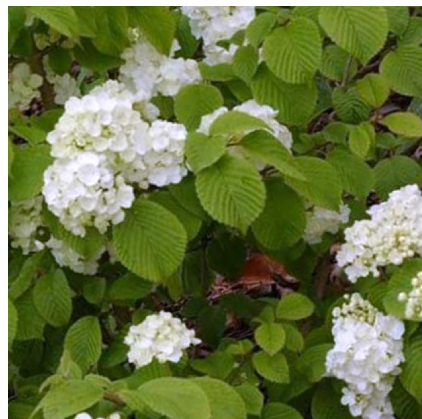

Caractéristiques :

Couleur fleur : Blanc

Couleur feuillage : Vert

Hauteur : 0 cm

Feuillaison : aucune

Floraison(s) : Mai - Juin

Type de feuillage : caduc

Exposition : soleil mi-ombre

Type de sol :

Silhouette : Non prÃ©cisÃ©

VIBURNUM plicatum 'Popcorn'

-> [Accéder à la fiche de VIBURNUM plicatum 'Popcorn' sur www.pepiniere-bretagne.fr](http://www.pepiniere-bretagne.fr)

DESCRIPTION

Informations botaniques

Nom botanique : VIBURNUM plicatum 'Popcorn'

Famille : Caprifoliaceae

Description de VIBURNUM plicatum 'Popcorn'

Vierne ? plateaux

H= 1,5 ? 2,5 m - L= 1 ? 2 m

Flor.: mai ? juin

Petit arbuste caduc, vigoureux, compact, ? port ?tag?.

Fleurs en pompons blanc pur.

Tr?s beau feuillage automnal rouge pourpr?.

Tous terrains, plut?t frais.

Massif, haie libre.

Entretien de VIBURNUM plicatum 'Popcorn'

Aucun entretien particulier. Si vous souhaitez densifier la plante, réduire d'un tiers les pousses de l'année. Les tiges restantes développeront des branches secondaires en plus grand nombre. Faire un suivi en eau toute la première année (par temps sec, un seau de 2/3 l/semaine).

EMPLACEMENT

Emplacement de VIBURNUM plicatum 'Popcorn'

Type de sol de VIBURNUM plicatum 'Popcorn'

PARTICULARITÉ

INFORMATIONS COMPLÉMENTAIRE

-> [Accéder à la collection des Toutes les plantes disponible à la vente sur www.pepiniere-bretagne.fr](http://www.pepiniere-bretagne.fr)