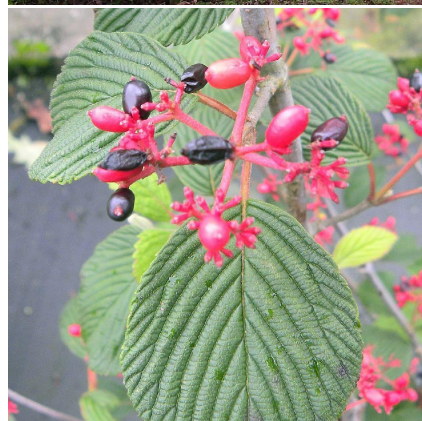

Caractéristiques :

Couleur fleur : Blanc

Couleur feuillage : Vert

Hauteur : 0 cm

Feuillaison : aucune

Floraison(s) : Mai - Juin

Type de feuillage : caduc

Exposition : soleil mi-ombre

Type de sol :

Silhouette : Non prÃ©cisÃ©

VIBURNUM plicatum 'Mariesii Great Star'®

-> [Accéder à la fiche de VIBURNUM plicatum 'Mariesii Great Star'® sur www.pepiniere-bretagne.fr](http://www.pepiniere-bretagne.fr)

DESCRIPTION

Informations botaniques

Nom botanique : VIBURNUM plicatum 'Mariesii Great Star'®

Famille : Caprifoliaceae

Description de VIBURNUM plicatum 'Mariesii Great Star'®

Le VIBURNUM plicatum 'Mariesii Great Star' est un arbuste caduc à port étalé de la famille des caprifoliaceae, originaire de Chine et du Japon. Il présente la particularité d'un développement conséquent, plus large que haut, d'environ 2.5/3 de hauteur, pour 4/5 m de large. Mais aussi une très belle floraison blanches à grandes panicules plates tournées vers le ciel et enfin un somptueux feuillage d'automne prenant de nombreuses couleurs allant du jaune au rouge. En avril-mai, survient la floraison en panicules d'environ 10/20 cm de large comprenant des fleurs fertiles au centre et stériles à la périphérie. Les feuilles sont oblongues de 8/12 cm, dentelées, fortement nervurées, vert foncé. Il n'y a aucun problème de rusticité pour ce type de plante. Nous ne le recommandons pas en bord de mer.