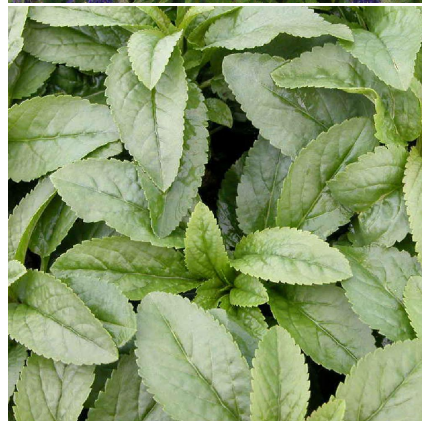

Caractéristiques :

Couleur fleur : Mauve

Couleur feuillage :

Hauteur : 0 cm

Feuillaison : aucune

Floraison(s) : Juin - Septembre

Type de feuillage : caduc

Exposition : soleil mi-ombre

Type de sol :

Silhouette : Non prÃ©cisÃ©

VERONICA spicata 'Royal Candles' ('Glory')

-> [Accéder à la fiche de VERONICA spicata 'Royal Candles' \('Glory'\) sur www.pepiniere-bretagne.fr](http://www.pepiniere-bretagne.fr)

La VERONICA spicata 'Royal Candles' ('Glory') est une sélection vigoureuse produisant une superbe floraison bleu foncé intense.

Les VERONICA sont des plantes vivaces essentiellement originaires d'Europe. Les feuilles sont ovales et allongées, parfois dentelées. Les fleurs en général sous forme de longues grappes rigides. Plante de culture facile en sol ordinaire. Il existe une grande diversité de veroniques vivaces pour tous les types de terrain. Bien adapté, ce sont des plantes d'une grande robustesse.

VERONICA spicata 'Royal Candles' ('Glory') est une plante mellifère.

INFORMATIONS COMPLÉMENTAIRE

-> [Accéder à la collection des Toutes les plantes disponible à la vente sur www.pepiniere-bretagne.fr](http://www.pepiniere-bretagne.fr)