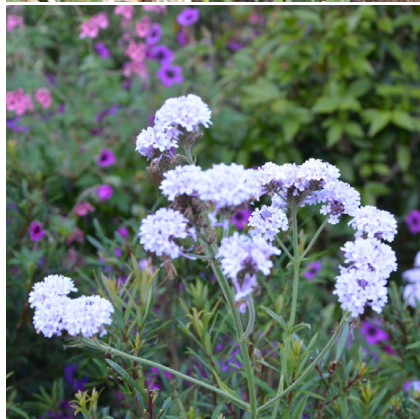

VERBENA rigida 'Polaris'

NV 2014

-> [Accéder à la fiche de VERBENA rigida 'Polaris' sur www.pepiniere-bretagne.fr](http://www.pepiniere-bretagne.fr)

DESCRIPTION

Informations botaniques

Nom botanique : VERBENA rigida 'Polaris'

Famille : Verbenaceae

Description de VERBENA rigida 'Polaris'

La VERBENA rigida 'Polaris' est une vivace basse ayant tendance à retomber sous le poids des tiges et des fleurs. Elle fait un excellent accompagnement de nombreuses autres plantes, d'autant que la couleur mauve se harmonise avec de nombreuses autres vivaces et rosiers.

Les VERBENA ou verveines, sont des plantes vivaces offrant une grande diversité de formes et de couleurs, très souvent avec de très longues durées de floraison. En revanche, leur rusticité est souvent assez faible, dépendant notamment d'un sol bien drainé. Les tiges rigides ou rampantes sont quadrangulaires. La plupart du temps, les fleurs apparaissent en petites panicules arrondies ou aplaties.

Entretien de VERBENA rigida 'Polaris'

Aucun entretien particulier. Tailler le reste des tiges sèches en fin d'hiver si nécessaire.

EMPLACEMENT

Emplacement de VERBENA rigida 'Polaris'

Type de sol de VERBENA rigida 'Polaris'

PARTICULARITÉ

VERBENA rigida 'Polaris' est une plante mellifère.

INFORMATIONS COMPLÉMENTAIRE

-> [Accéder à la collection des Toutes les plantes disponible à la vente sur www.pepiniere-bretagne.fr](http://www.pepiniere-bretagne.fr)