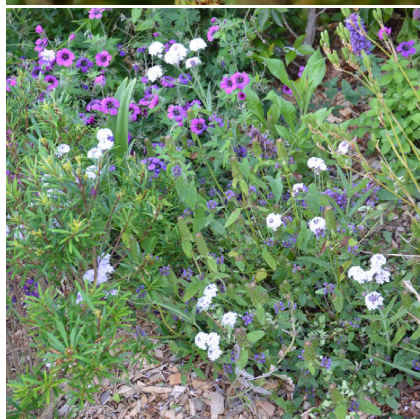

VERBENA rigida 'Polaris'

NV 2014

-> [Accéder à la fiche de VERBENA rigida 'Polaris' sur www.pepiniere-bretagne.fr](http://www.pepiniere-bretagne.fr)

DESCRIPTION

Informations botaniques

Nom botanique : VERBENA rigida 'Polaris'

Famille : Verbenaceae

Description de VERBENA rigida 'Polaris'

La VERBENA rigida 'Polaris' est une vivace basse ayant tendance à retomber sous le poids des tiges et des fleurs. Elle fait un excellent accompagnement de nombreuses autres plantes, d'autant que la couleur mauve se harmonise avec de nombreuses autres vivaces et rosiers.

Les VERBENA ou verveines, sont des plantes vivaces offrant une grande diversité de formes et de couleurs, très souvent avec de très longues durées de floraison. En revanche, leur rusticité est souvent assez faible, dépendant notamment d'un sol bien drainé. Les tiges rigides ou rampantes sont quadrangulaires. La plupart du temps, les fleurs apparaissent en petites panicules arrondies ou aplaties.

Entretien de VERBENA rigida 'Polaris'

Aucun entretien particulier. Tailler le reste des tiges sèches en fin d'hiver si nécessaire.

EMPLACEMENT

Emplacement de VERBENA rigida 'Polaris'

Type de sol de VERBENA rigida 'Polaris'

PARTICULARITÉ

VERBENA rigida 'Polaris' est une plante mellifère.

INFORMATIONS COMPLÉMENTAIRE

-> [Accéder à la collection des Toutes les plantes disponible à la vente sur www.pepiniere-bretagne.fr](http://www.pepiniere-bretagne.fr)