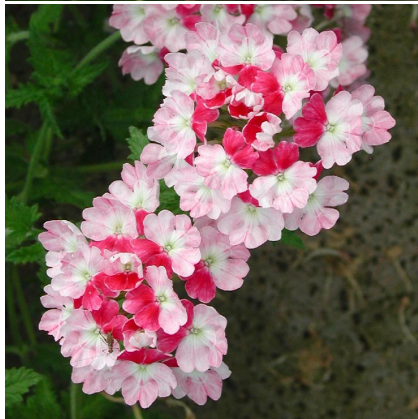

Caractéristiques :

Couleur fleur : Rose

Couleur feuillage :

Hauteur : 0 cm

Feuillaison : aucune

Floraison(s) : Mai - Octobre

Type de feuillage : caduc

Exposition : soleil

Type de sol :

Silhouette : Non prÃ©cisÃ©

VERBENA 'Pink Parfait'

-> [Accéder à la fiche de VERBENA 'Pink Parfait' sur www.pepiniere-bretagne.fr](http://www.pepiniere-bretagne.fr)

DESCRIPTION

Informations botaniques

Nom botanique : VERBENA 'Pink Parfait'

Famille : Verbenaceae

Description de VERBENA 'Pink Parfait'

La VERBENA 'Pink Parfait' est une vivace tapissante produisant des fleurs en panicules arrondies de mai ? novembre. Celles-ci sont rose fonc? dans la partie centrale et rose p?le ? l'ext?rieur. Les VERBENA ou verveines, sont des plantes vivaces offrant une grande diversit? de formes et de coloris, tr?s souvent avec de tr?s longues dur?es de floraison. En revanche, leur rusticit? est souvent assez faible, d?pendant notamment d'un sol bien drain?. Les tiges ?rig?es ou rampante sont quadrangulaires. La plupart du temps, les fleurs apparaissent en petites panicules arrondies ou aplaties.