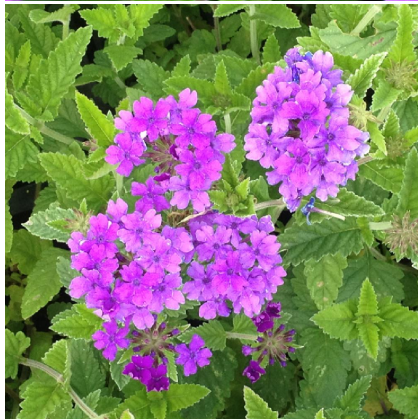

Caractéristiques :

Couleur fleur : Bleu

Couleur feuillage :

Hauteur : 0 cm

Feuillaison : aucune

Floraison(s) : Juillet - Septembre

Type de feuillage: caduc

Exposition : soleil

Type de sol :

Silhouette : Non prÃ©cisÃ©

VERBENA 'Muriel'

-> [Accéder à la fiche de VERBENA 'Muriel' sur www.pepiniere-bretagne.fr](http://www.pepiniere-bretagne.fr)

DESCRIPTION

Informations botaniques

Nom botanique : VERBENA 'Muriel'

Famille : Verbenaceae

Description de VERBENA 'Muriel'

La VERBENA 'Muriel' est une vivace tapissante produisant des fleurs en panicules arrondies bleu-mauves de mai ? novembre.

Les VERBENA ou verveines, sont des plantes vivaces offrant une grande diversité de formes et de coloris, très souvent avec de très longues durées de floraison. En revanche, leur rusticité est souvent assez faible, dépendant notamment d'un sol bien drainé. Les tiges rigides ou rampantes sont quadrangulaires. La plupart du temps, les fleurs apparaissent en petites panicules arrondies ou aplaties.

Entretien de VERBENA 'Muriel'

Aucun entretien particulier. Tailler le reste des tiges sèches en fin d'hiver si nécessaire.

EMPLACEMENT

Emplacement de VERBENA 'Muriel'

Type de sol de VERBENA 'Muriel'

PARTICULARITÉ

VERBENA 'Muriel' est une plante mellifère.

VERBENA 'Muriel' s'utilise en couvre-sol.

INFORMATIONS COMPLÉMENTAIRE

-> [Accéder à la collection des Toutes les plantes disponible à la vente sur www.pepiniere-bretagne.fr](http://www.pepiniere-bretagne.fr)