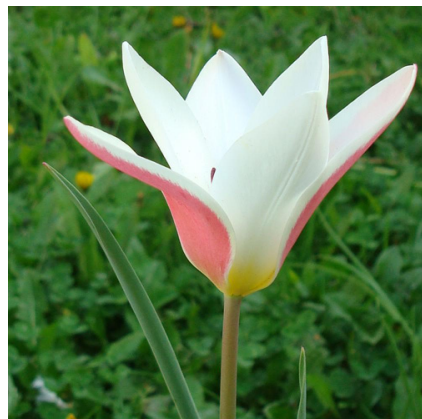

Caractéristiques :

Couleur fleur :

Couleur feuillage :

Hauteur : 0 cm

Feuillaison : aucune

Floraison(s) : aucune

Type de feuillage: caduc

Exposition : soleil

Type de sol :

Silhouette : Non prÃ©cisÃ©

TULIPA clusiana 'Lady Jane' (lot de 5)

-> [Accéder à la fiche de TULIPA clusiana 'Lady Jane' (lot de 5) sur www.pepiniere-bretagne.fr](http://www.pepiniere-bretagne.fr)

DESCRIPTION

Informations botaniques

Nom botanique : TULIPA clusiana 'Lady Jane' (lot de 5)

Famille :

Description de TULIPA clusiana 'Lady Jane' (lot de 5)

Tulipe cocotte

H= 30 cm

Flor.: mars ? avril

Tulipe botanique, de 2 ? 5 feuilles bleutées.

Fleurs blanches, ombrées de rouge ou de pourpre fumé ? l'extérieur.

Tout type de sol bien drainé.

Entretien de TULIPA clusiana 'Lady Jane' (lot de 5)

Aucun entretien particulier.

EMPLACEMENT

Emplacement de TULIPA clusiana 'Lady Jane' (lot de 5)

Type de sol de TULIPA clusiana 'Lady Jane' (lot de 5)

PARTICULARITÉ

TULIPA clusiana 'Lady Jane' (lot de 5) supporte le climat maritime.

TULIPA clusiana 'Lady Jane' (lot de 5) supporte le vent.

INFORMATIONS COMPLÉMENTAIRE

-> [Accéder à la collection des Toutes les plantes disponible à la vente sur www.pepiniere-bretagne.fr](http://www.pepiniere-bretagne.fr)