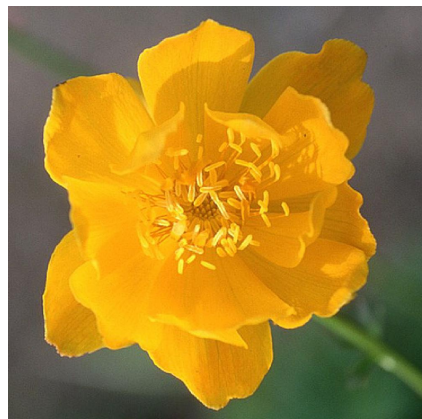

## Caractéristiques :

**Couleur fleur :** Jaune

**Couleur feuillage :**

**Hauteur :** 0 cm

**Feuillaison :** aucune

**Floraison(s) :** Juin - Juin

**Type de feuillage :** caduc

**Exposition :** soleil mi-ombre

**Type de sol :**

**Silhouette :** Non prÃ©cisÃ©

#### Description de TROLLIUS 'Empire Day'

Le TROLLIUS 'Empire Day' produit des fleurs jaunes d'or globuleuses.

Le TROLLIUS est une plante vivace de la famille des boutons d'or poussant en zones temp?r?es de l'h?misph?re nord. Le terrain doit ?tre frais ? humide. Les feuilles basales ont un long p?tiolo. Elles sont lob?es, avec des lobes dentel?s. Les tiges florales ont aussi quelques feuilles ? hauteur interm?diaire, puis d?veloppent ? leur sommet de grandes fleurs jaunes, dot?es d'un gros pistil et de p?tales dor?s.