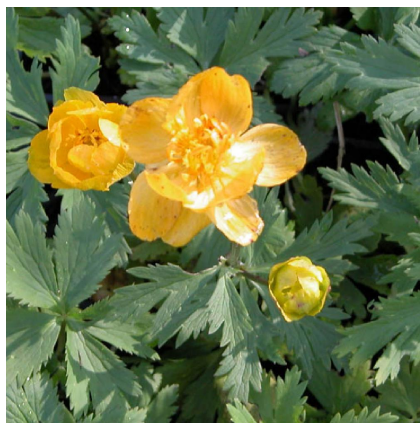

TROLLIUS 'Earliest of All'

-> [Accéder à la fiche de TROLLIUS 'Earliest of All' sur www.pepiniere-bretagne.fr](http://www.pepiniere-bretagne.fr)

DESCRIPTION

Informations botaniques

Nom botanique : TROLLIUS 'Earliest of All'

Famille : Ranunculaceae

Description de TROLLIUS 'Earliest of All'

Le TROLLIUS 'Earliest of All' est très précoce et produit des fleurs jaunes d'or globuleuses. Le TROLLIUS est une plante vivace de la famille des boutons d'or poussant en zones tempérées de l'hémisphère nord. Le terrain doit être frais et humide. Les feuilles basales ont un long pétiole. Elles sont lobées, avec des lobes dentelés. Les tiges florales ont aussi quelques feuilles à hauteur intermédiaire, puis développent à leur sommet de grandes fleurs jaunes, dotées d'un gros pistil et de pétales dorés.

Entretien de TROLLIUS 'Earliest of All'

Aucun entretien particulier

EMPLACEMENT

Emplacement de TROLLIUS 'Earliest of All'

Type de sol de TROLLIUS 'Earliest of All'

PARTICULARITÉ

INFORMATIONS COMPLÉMENTAIRE

-> [Accéder à la collection des Toutes les plantes disponible à la vente sur www.pepiniere-bretagne.fr](http://www.pepiniere-bretagne.fr)