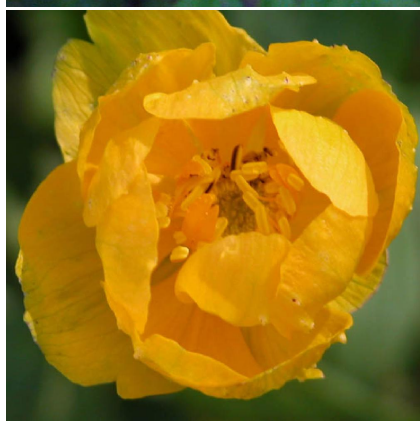

TROLLIUS 'Earliest of All'

-> [Accéder à la fiche de TROLLIUS 'Earliest of All' sur www.pepiniere-bretagne.fr](http://www.pepiniere-bretagne.fr)

DESCRIPTION

Informations botaniques

Nom botanique : TROLLIUS 'Earliest of All'

Famille : Ranunculaceae

Description de TROLLIUS 'Earliest of All'

Le TROLLIUS 'Earliest of All' est très précoce et produit des fleurs jaunes d'or globuleuses. Le TROLLIUS est une plante vivace de la famille des boutons d'or poussant en zones tempérées de l'hémisphère nord. Le terrain doit être frais et humide. Les feuilles basales ont un long pétiole. Elles sont lobées, avec des lobes dentelés. Les tiges florales ont aussi quelques feuilles à hauteur intermédiaire, puis développent à leur sommet de grandes fleurs jaunes, dotées d'un gros pistil et de pétales dorés.

Entretien de TROLLIUS 'Earliest of All'

Aucun entretien particulier

EMPLACEMENT

Emplacement de TROLLIUS 'Earliest of All'

Type de sol de TROLLIUS 'Earliest of All'

PARTICULARITÉ

INFORMATIONS COMPLÉMENTAIRE

-> [Accéder à la collection des Toutes les plantes disponible à la vente sur www.pepiniere-bretagne.fr](http://www.pepiniere-bretagne.fr)