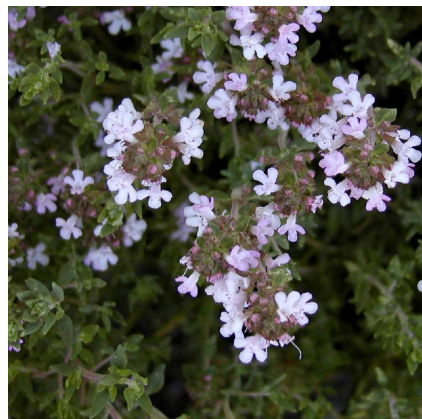

Caractéristiques :

Couleur fleur :

Couleur feuillage :

Hauteur : 0 cm

Feuillaison : aucune

Floraison(s) : Juillet - Septembre

Type de feuillage: persistant

Exposition : soleil

Type de sol :

Silhouette : Non prÃ©cisÃ©

THYMUS vulgaris feuilles fines

-> [Accéder à la fiche de THYMUS vulgaris feuilles fines sur www.pepiniere-bretagne.fr](http://www.pepiniere-bretagne.fr)

DESCRIPTION

Informations botaniques

Nom botanique : THYMUS vulgaris feuilles fines

Famille : Lamiaceae

Description de THYMUS vulgaris feuilles fines

Le THYMUS vulgaris est le thym commun que nous consommons si fréquemment tant il fait partie des ingrédients indispensables de nos traditions culinaires. Il forme un coussin vert foncé duquel ressort en été une floraison entre le blanc et le rose pâle.

Les THYMUS, ou thym en Français, sont des plantes de climats secs, originaire d'Eurasie. Persistants, ces sous-arbrisseaux au port étalé produisent un feuillage fortement odorant aux vertus culinaires et médicinales très importantes. D'autant qu'il existe de nombreuses espèces, donnant autant d'odeurs et de saveurs. Excellentes propriétés digestives. Les thyms fleurissent durant l'été en petites grappes de différentes couleurs suivant les espèces et cultivars.

Entretien de THYMUS vulgaris feuilles fines

Aucun entretien particulier.

EMPLACEMENT

Emplacement de THYMUS vulgaris feuilles fines

Type de sol de THYMUS vulgaris feuilles fines

PARTICULARITÉ

THYMUS vulgaris feuilles fines supporte le climat maritime.

THYMUS vulgaris feuilles fines supporte le vent.

THYMUS vulgaris feuilles fines est une plante à feuillage persistant.

THYMUS vulgaris feuilles fines est odorante .

THYMUS vulgaris feuilles fines est une plante mellifère.

THYMUS vulgaris feuilles fines s'utilise en couvre-sol.

INFORMATIONS COMPLÉMENTAIRE

-> [Accéder à la collection des Toutes les plantes disponible à la vente sur www.pepiniere-bretagne.fr](http://www.pepiniere-bretagne.fr)