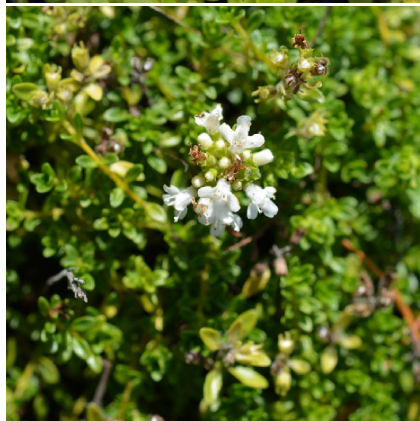

Caractéristiques :

Couleur fleur : Blanc

Couleur feuillage : Vert

Hauteur : 0 cm

Feuillaison : aucune

Floraison(s) : Juin - Août

Type de feuillage : persistant

Exposition : soleil

Type de sol :

Silhouette : Non précisée

THYMUS praecox 'Albiflorus' (T. serpyllum 'Albus')

-> [Accéder à la fiche de THYMUS praecox 'Albiflorus' (T. serpyllum 'Albus') sur www.pepiniere-bretagne.fr](http://www.pepiniere-bretagne.fr)

DESCRIPTION

Informations botaniques

Nom botanique : THYMUS praecox 'Albiflorus' (T. serpyllum 'Albus')

Famille : Lamiaceae

Description de THYMUS praecox 'Albiflorus' (T. serpyllum 'Albus')

Le THYMUS praecox 'Albiflorus' est doté d'un feuillage bien dense vert foncé et forme un petit coussin aplati. Les fleurs sont blanches en tige.

Les THYMUS, ou thym en français, sont des plantes de climats secs, originaire d'Eurasie. Persistants, ces sous-arbrisseaux au port étalé produisent un feuillage fortement odorant aux vertus culinaires et médicinales très importantes. D'autant qu'il existe de nombreuses espèces, donnant autant d'odeurs et de saveurs. Excellentes propriétés digestives. Les thym fleurissent durant l'été en petites grappes de différentes couleurs suivant les espèces et cultivars.

Entretien de THYMUS praecox 'Albiflorus' (T. serpyllum 'Albus')

Aucun entretien particulier.

EMPLACEMENT

Emplacement de THYMUS praecox 'Albiflorus' (T. serpyllum 'Albus')

Type de sol de THYMUS praecox 'Albiflorus' (T. serpyllum 'Albus')

PARTICULARITÉ

THYMUS praecox 'Albiflorus' (T. serpyllum 'Albus') supporte le climat maritime.

THYMUS praecox 'Albiflorus' (T. serpyllum 'Albus') supporte le vent.

THYMUS praecox 'Albiflorus' (T. serpyllum 'Albus') est une plante à feuillage persistant.

THYMUS praecox 'Albiflorus' (T. serpyllum 'Albus') est odorante.

THYMUS praecox 'Albiflorus' (T. serpyllum 'Albus') est une plante mellifère.

THYMUS praecox 'Albiflorus' (T. serpyllum 'Albus') s'utilise en couvre-sol.

INFORMATIONS COMPLÉMENTAIRE

-> [Accéder à la collection des Toutes les plantes disponible à la vente sur www.pepiniere-bretagne.fr](http://www.pepiniere-bretagne.fr)