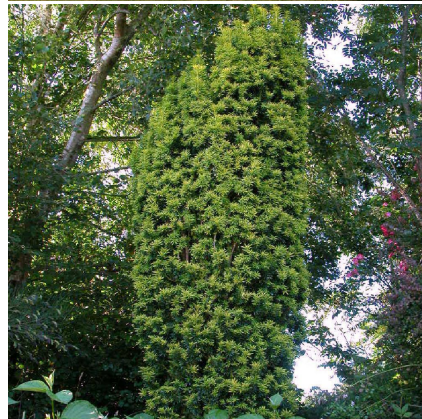

Caractéristiques :

Couleur fleur :

Couleur feuillage : Vert

Hauteur : 0 cm

Feuillaison : aucune

Floraison(s) : Avril - Mai

Type de feuillage: persistant

Exposition : soleil mi-ombre ombre

Type de sol :

Silhouette : Non prÃ©cisÃ©

TAXUS baccata 'Fastigiata Aurea'

-> [Accéder à la fiche de TAXUS baccata 'Fastigiata Aurea' sur www.pepiniere-bretagne.fr](http://www.pepiniere-bretagne.fr)

DESCRIPTION

Informations botaniques

Nom botanique : TAXUS baccata 'Fastigiata Aurea'

Famille : Taxaceae

Description de TAXUS baccata 'Fastigiata Aurea'

Le TAXUS baccata 'Fastigiata Aurea' est une forme ?rig?e et colonnaire de l?if commun, avec un feuillage dor?. De croissance plus lente que le type, il peut atteindre 5 ? 6 m sur les vieux sujets pour .8 ? 1.5 m de large. Il pousse moins vite que la forme verte. Son ?corce est ?cailleuse brun fonc?. Les feuilles, d?environ 2 cm, poussent de part et d?autre des jeunes pousses vert tendre pour devenir fortement nuanc?es de jaune par la suite. Attention, quasiment toute la plante est toxique. Par son port naturel dense et sa croissance lente, il se pr?te particuli?rement bien pour une haie ?troite mais aussi pour cr?er une ou des ponctuations ?rig?es dans un jardin. L?if n?aime pas les terres trop humides o? il risque d??tre rapidement attaqu? par le phytophthora. Choisissez donc de pr?f?rence une terre bien drain?e, le PH n?ayant pas d?importance. Il n?a aucun probl?me de rusticit?. Attention: La fleur est tr?s toxique en cas d'ingestion. voir: www.plantes-risque.info