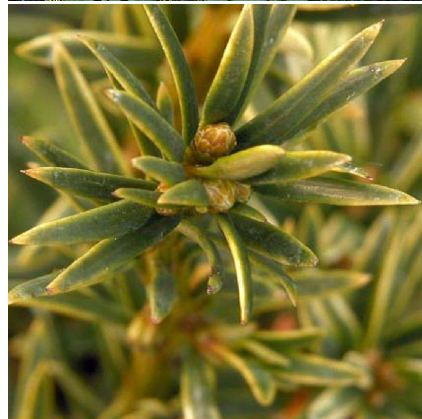

Caractéristiques :

Couleur fleur :

Couleur feuillage : Vert

Hauteur : 0 cm

Feuillaison : aucune

Floraison(s) : Avril - Mai

Type de feuillage: persistant

Exposition : soleil mi-ombre ombre

Type de sol :

Silhouette : Non prÃ©cisÃ©

TAXUS baccata 'Fastigiata Aurea'

-> [Accéder à la fiche de TAXUS baccata 'Fastigiata Aurea' sur www.pepiniere-bretagne.fr](http://www.pepiniere-bretagne.fr)

DESCRIPTION

Informations botaniques

Nom botanique : TAXUS baccata 'Fastigiata Aurea'

Famille : Taxaceae

Description de TAXUS baccata 'Fastigiata Aurea'

Le TAXUS baccata 'Fastigiata Aurea' est une forme ?rig?e et colonnaire de l?if commun, avec un feuillage dor?. De croissance plus lente que le type, il peut atteindre 5 ? 6 m sur les vieux sujets pour .8 ? 1.5 m de large. Il pousse moins vite que la forme verte. Son ?corce est ?cailleuse brun fonc?. Les feuilles, d?environ 2 cm, poussent de part et d?autre des jeunes pousses vert tendre pour devenir fortement nuanc?es de jaune par la suite. Attention, quasiment toute la plante est toxique. Par son port naturel dense et sa croissance lente, il se pr?te particuli?rement bien pour une haie ?troite mais aussi pour cr?er une ou des ponctuations ?rig?es dans un jardin. L?if n?aime pas les terres trop humides o? il risque d??tre rapidement attaqu? par le phytophthora. Choisissez donc de pr?f?rence une terre bien drain?e, le PH n?ayant pas d?importance. Il n?a aucun probl?me de rusticit?. Attention: La fleur est tr?s toxique en cas d'ingestion. voir: www.plantes-risque.info