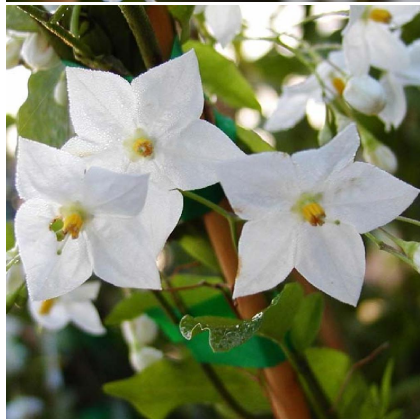

Caractéristiques :

Couleur fleur : Blanc

Couleur feuillage : Vert

Hauteur : 0 cm

Feuillaison : aucune

Floraison(s) : Juin - Novembre

Type de feuillage: persistant

Exposition : soleil

Type de sol :

Silhouette : Non prÃ©cisÃ©

SOLANUM jasminoides 'Album'

-> [Accéder à la fiche de SOLANUM jasminoides 'Album' sur www.pepiniere-bretagne.fr](http://www.pepiniere-bretagne.fr)

DESCRIPTION

Informations botaniques

Nom botanique : SOLANUM jasminoides 'Album'

Famille : Solanaceae

Description de SOLANUM jasminoides 'Album'

Le SOLANUM jasminoides 'Album' est une plante volubile à grand développement, intéressante pour couvrir rapidement une surface importante. Il lui faut juste le support ! La floraison de cet arbuste persistant ou semi-persistant est très longue, de juin à Noël. Les fleurs de 2 à 3 cm, à 5 pétales, se développent en grappes prenant une couleur blanche pure. Si vous avez besoin de couvrir un mur ou un grillage disgracieux, le SOLANUM jasminoides fera merveille par son feuillage vert foncé et sa garniture florale. Originaire du Brésil, cette plante est de rusticité moyenne, environ -8/10°C, et devra donc être réservée aux climats océaniques. Une plante d'une grande garniture avec une fleur semblable à celle de la pomme de terre !