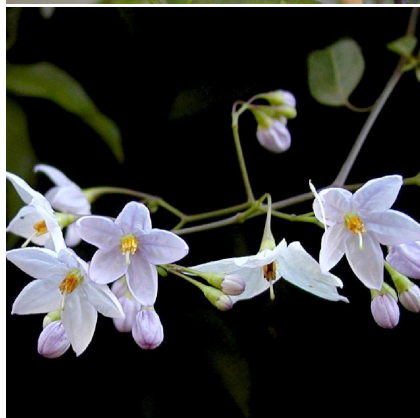

SOLANUM jasminoides

-> [Accéder à la fiche de SOLANUM jasminoides sur www.pepiniere-bretagne.fr](http://www.pepiniere-bretagne.fr)

DESCRIPTION

Informations botaniques

Nom botanique : SOLANUM jasminoides

Famille : Solanaceae

Description de SOLANUM jasminoides

Le SOLANUM jasminoides est une plante volubile à grand développement, intéressante pour couvrir rapidement une surface importante. Il lui faut juste le support ! La floraison de cet arbuste persistant ou semi-persistant est très longue, de juin à Noël. Les fleurs de 2 à 3 cm, à 5 pétales, se développent en grappes prenant une couleur blanche teintée de bleu. Si vous avez besoin de couvrir un mur ou un grillage disgracieux, le SOLANUM jasminoides fera merveille par son feuillage vert bleuté et sa magnifique floraison. Originaire du Brésil, cette plante est de rusticité moyenne, environ -8/10°C, et devra donc être réservée aux climats océaniques. Une plante d'une grande croissance avec une fleur semblable à celle de la pomme de terre !

Entretien de SOLANUM jasminoides

Les SOLANUM jasminoides ont un tel développement qu'il faut parfois les retailler en fin d'hiver afin de les maintenir adaptés à la structure qui les supporte.

Arrosez la première année par temps sec. Une bonne fois tous les 15 jours avec 5 litres d'eau est préférable à plusieurs petits arrosages. Si vous avez paillé correctement, les arrosages diminuent d'au moins 80%. Aucun entretien particulier.

EMPLACEMENT

Emplacement de SOLANUM jasminoides

Type de sol de SOLANUM jasminoides

PARTICULARITÉ

SOLANUM jasminoides supporte le climat maritime.

SOLANUM jasminoides supporte le vent.

SOLANUM jasminoides est une plante à feuillage persistant.

INFORMATIONS COMPLÉMENTAIRE

-> [Accéder à la collection des Toutes les plantes disponible à la vente sur www.pepiniere-bretagne.fr](http://www.pepiniere-bretagne.fr)