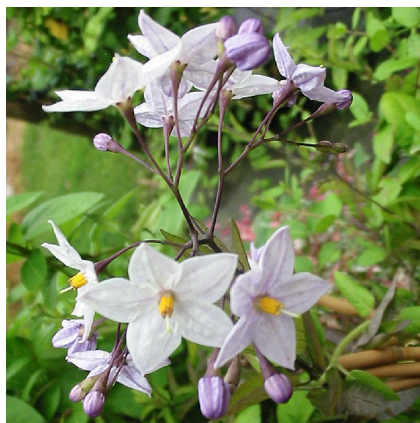

SOLANUM jasminoides

-> [Accéder à la fiche de SOLANUM jasminoides sur www.pepiniere-bretagne.fr](http://www.pepiniere-bretagne.fr)

DESCRIPTION

Informations botaniques

Nom botanique : SOLANUM jasminoides

Famille : Solanaceae

Description de SOLANUM jasminoides

Le SOLANUM jasminoides est une plante volubile à grand développement, intéressante pour couvrir rapidement une surface importante. Il lui faut juste le support ! La floraison de cet arbuste persistant ou semi-persistant est très longue, de juin à Noël. Les fleurs de 2 à 3 cm, à 5 pétales, se développent en grappes prenant une couleur blanche teintée de bleu. Si vous avez besoin de couvrir un mur ou un grillage disgracieux, le SOLANUM jasminoides fera merveille par son feuillage vert bleuté et sa magnifique floraison. Originaire du Brésil, cette plante est de rusticité moyenne, environ -8/10°C, et devra donc être réservée aux climats océaniques. Une plante d'une grande croissance avec une fleur semblable à celle de la pomme de terre !

Entretien de SOLANUM jasminoides

Les SOLANUM jasminoides ont un tel développement qu'il faut parfois les retailler en fin d'hiver afin de les maintenir adaptés à la structure qui les supporte.

Arrosez la première année par temps sec. Une bonne fois tous les 15 jours avec 5 litres d'eau est préférable à plusieurs petits arrosages. Si vous avez paillé correctement, les arrosages diminuent d'au moins 80%. Aucun entretien particulier.

EMPLACEMENT

Emplacement de SOLANUM jasminoides

Type de sol de SOLANUM jasminoides

PARTICULARITÉ

SOLANUM jasminoides supporte le climat maritime.

SOLANUM jasminoides supporte le vent.

SOLANUM jasminoides est une plante à feuillage persistant.

INFORMATIONS COMPLÉMENTAIRE

-> [Accéder à la collection des Toutes les plantes disponible à la vente sur www.pepiniere-bretagne.fr](http://www.pepiniere-bretagne.fr)