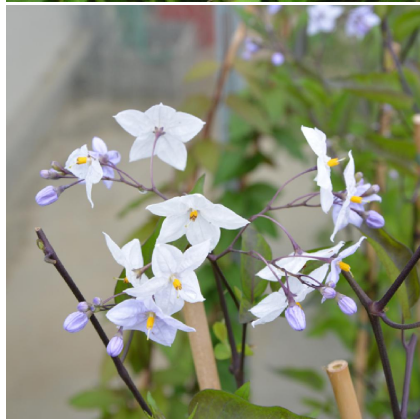

SOLANUM jasminoides

-> [Accéder à la fiche de SOLANUM jasminoides sur www.pepiniere-bretagne.fr](http://www.pepiniere-bretagne.fr)

DESCRIPTION

Informations botaniques

Nom botanique : SOLANUM jasminoides

Famille : Solanaceae

Description de SOLANUM jasminoides

Le SOLANUM jasminoides est une plante volubile à grand développement, intéressante pour couvrir rapidement une surface importante. Il lui faut juste le support ! La floraison de cet arbuste persistant ou semi-persistant est très longue, de juin à Noël. Les fleurs de 2 à 3 cm, à 5 pétales, se développent en grappes prenant une couleur blanche teintée de bleu. Si vous avez besoin de couvrir un mur ou un grillage disgracieux, le SOLANUM jasminoides fera merveille par son feuillage vert bleuté et sa magnifique floraison. Originaire du Brésil, cette plante est de rusticité moyenne, environ -8/10°C, et devra donc être réservée aux climats océaniques. Une plante d'une grande croissance avec une fleur semblable à celle de la pomme de terre !

Entretien de SOLANUM jasminoides

Les SOLANUM jasminoides ont un tel développement qu'il faut parfois les retailler en fin d'hiver afin de les maintenir adaptés à la structure qui les supporte.

Arrosez la première année par temps sec. Une bonne fois tous les 15 jours avec 5 litres d'eau est préférable à plusieurs petits arrosages. Si vous avez paillé correctement, les arrosages diminuent d'au moins 80%. Aucun entretien particulier.

EMPLACEMENT

Emplacement de SOLANUM jasminoides

Type de sol de SOLANUM jasminoides

PARTICULARITÉ

SOLANUM jasminoides supporte le climat maritime.

SOLANUM jasminoides supporte le vent.

SOLANUM jasminoides est une plante à feuillage persistant.

INFORMATIONS COMPLÉMENTAIRE

-> [Accéder à la collection des Toutes les plantes disponible à la vente sur www.pepiniere-bretagne.fr](http://www.pepiniere-bretagne.fr)