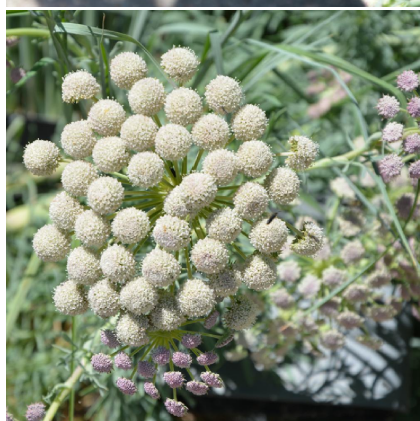

SESELI gummiferum

-> [Accéder à la fiche de SESELI gummiferum sur www.pepiniere-bretagne.fr](http://www.pepiniere-bretagne.fr)

DESCRIPTION

Informations botaniques

Nom botanique : SESELI gummiferum

Famille : Apiaceae

Description de SESELI gummiferum

Le SESELI gummiferum est une plante décorative par son feuillage glauque d'aspect et ses fleurs en ombelles blanches teintées de rose. Celles-ci peuvent atteindre un mètre quarante de hauteur. Les tiges sont épaisses, produisant une gomme résineuse quand on l'incise. Le SESELI gummiferum pousse en zones montagneuses de l'est de l'Europe.

Entretien de SESELI gummiferum

Aucun entretien particulier. Tailler le reste des tiges sèches en fin d'hiver si nécessaire.

EMPLACEMENT

Emplacement de SESELI gummiferum

Type de sol de SESELI gummiferum

PARTICULARITÉ

SESELI gummiferum supporte le climat maritime.

SESELI gummiferum supporte le vent.

SESELI gummiferum est une plante mellifère.

INFORMATIONS COMPLÉMENTAIRE

-> [Accéder à la collection des Toutes les plantes disponible à la vente sur www.pepiniere-bretagne.fr](http://www.pepiniere-bretagne.fr)