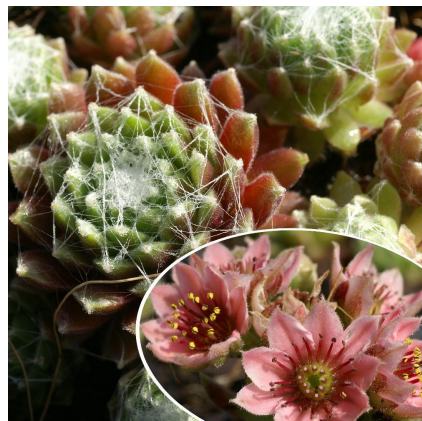

Caractéristiques :

Couleur fleur : Rose

Couleur feuillage :

Hauteur : 0 cm

Feuillaison : aucune

Floraison(s) : Juillet - Septembre

Type de feuillage: persistant

Exposition : soleil

Type de sol :

Silhouette : Non précisée

SEMPERVIVUM arachnoideum 'Rubrum'

-> [Accéder à la fiche de SEMPERVIVUM arachnoideum 'Rubrum' sur www.pepiniere-bretagne.fr](http://www.pepiniere-bretagne.fr)

DESCRIPTION

Informations botaniques

Nom botanique : SEMPERVIVUM arachnoideum 'Rubrum'

Famille : Crassulaceae

Description de SEMPERVIVUM arachnoideum 'Rubrum'

Le SEMPERVIVUM arachnoideum 'Rubrum' est comme son nom l'indique telle une toile d'araignée avec ses nombreux fils donnant un aspect soyeux à la plante. C'est une plante originaire des montagnes européennes. Les rosettes sont pourpres sur cette sélection.

Les SEMPERVIVUM sont des plantes vivaces succulentes formant une rosette compacte de feuilles lancéolées, épaisses parfois recouvertes de fils blancs. Durant l'été, certaines rosettes développent des hampes florales au bout desquelles apparaissent des fleurs souvent roses. Les rosettes qui fleurissent meurent ensuite mais de nouvelles se développent à la périphérie. Il existe une grande diversité de taille, de formes et surtout de coloris. Les SEMPERVIVUM se développent par stolons. Ceux-ci apparaissent et se déploient à la périphérie des rosettes déjà installées et se marcottent sur le sol.

Entretien de SEMPERVIVUM arachnoideum 'Rubrum'

Aucun entretien particulier. Les sempervivum se développent régulièrement sur l'espace que vous leur aurez attribué.

EMPLACEMENT

Emplacement de SEMPERVIVUM arachnoideum 'Rubrum'

Type de sol de SEMPERVIVUM arachnoideum 'Rubrum'

PARTICULARITÉ

SEMPERVIVUM arachnoideum 'Rubrum' supporte le vent.

SEMPERVIVUM arachnoideum 'Rubrum' est une plante à feuillage persistant.

SEMPERVIVUM arachnoideum 'Rubrum' s'utilise en couvre-sol.

INFORMATIONS COMPLÉMENTAIRE

-> [Accéder à la collection des Toutes les plantes disponible à la vente sur www.pepiniere-bretagne.fr](http://www.pepiniere-bretagne.fr)