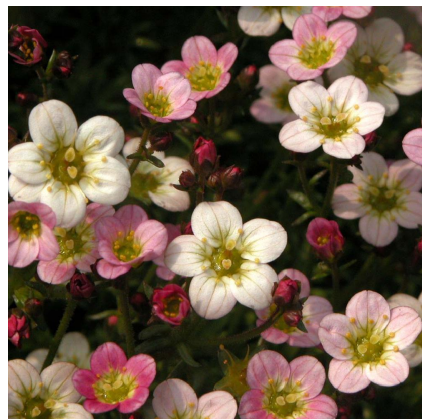

Caractéristiques :

Couleur fleur :

Couleur feuillage :

Hauteur : 0 cm

Feuillaison : aucune

Floraison(s) : Avril - Juin

Type de feuillage : persistant

Exposition : soleil mi-ombre

Type de sol :

Silhouette : Non prÃ©cisÃ©

SAXIFRAGA arendsii 'Ware's Crimson'

-> [Accéder à la fiche de SAXIFRAGA arendsii 'Ware's Crimson' sur www.pepiniere-bretagne.fr](http://www.pepiniere-bretagne.fr)

DESCRIPTION

Informations botaniques

Nom botanique : SAXIFRAGA arendsii 'Ware's Crimson'

Famille : Saxifragaceae

Description de SAXIFRAGA arendsii 'Ware's Crimson'

Le SAXIFRAGA arendsii 'Ware's Crimson' forme un coussin de feuillage digité vert tendre. Les fleurs roses et rouges en petites coupes ouvertes apparaissent durant le printemps. Ce sont d'excellentes plantes de bordure de massif.

Les SAXIFRAGA ou saxifrages sont des plantes vivaces originaires de zones montagneuses, tapissantes, formant des coussins persistants. Ils poussent en terrain bien drainé, type rocaille ou broussailles rocheuses. Ce sont donc d'excellentes plantes pour habiller des murets ou en potées, y compris en zones froides.

Entretien de SAXIFRAGA arendsii 'Ware's Crimson'

Aucun entretien particulier.

EMPLACEMENT

Emplacement de SAXIFRAGA arendsii 'Ware's Crimson'

Type de sol de SAXIFRAGA arendsii 'Ware's Crimson'

PARTICULARITÉ

SAXIFRAGA arendsii 'Ware's Crimson' supporte le climat maritime.

SAXIFRAGA arendsii 'Ware's Crimson' supporte le vent.

SAXIFRAGA arendsii 'Ware's Crimson' est une plante à feuillage persistant.

SAXIFRAGA arendsii 'Ware's Crimson' s'utilise en couvre-sol.

INFORMATIONS COMPLÉMENTAIRE

-> [Accéder à la collection des Toutes les plantes disponible à la vente sur www.pepiniere-bretagne.fr](http://www.pepiniere-bretagne.fr)