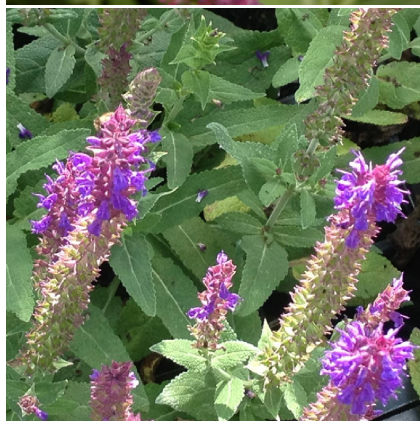

Caractéristiques :

Couleur fleur : Bleu

Couleur feuillage : Vert

Hauteur : 0 cm

Feuillaison : aucune

Floraison(s) : Juin - Septembre

Type de feuillage : caduc

Exposition : soleil mi-ombre

Type de sol :

Silhouette : Non prÃ©cisÃ©

SALVIA nemorosa 'Lubeca'

-> [Accéder à la fiche de SALVIA nemorosa 'Lubeca' sur www.pepiniere-bretagne.fr](http://www.pepiniere-bretagne.fr)

DESCRIPTION

Informations botaniques

Nom botanique : SALVIA nemorosa 'Lubeca'

Famille : Lamiaceae

Description de SALVIA nemorosa 'Lubeca'

Sauge

H= 70 cm

Flor.: mai ? juillet

Florif?re, tr?s rustique, peu exigeante.

Feuillage aromatique.