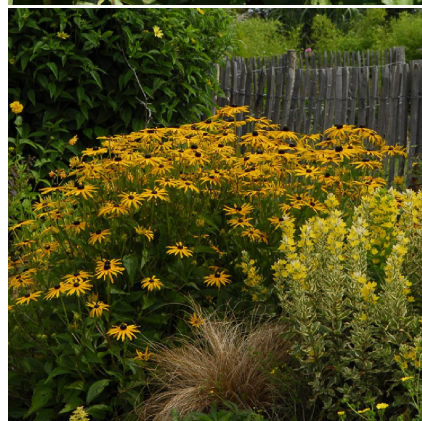

Caractéristiques :

Couleur fleur : Jaune

Couleur feuillage : Vert

Hauteur : 0 cm

Feuillaison : aucune

Floraison(s) : Juillet - Octobre

Type de feuillage : caduc

Exposition : soleil mi-ombre

Type de sol :

Silhouette : Non prÃ©cisÃ©

RUDBECKIA fulgida 'Goldsturm' (sullivantii)

-> [Accéder à la fiche de RUDBECKIA fulgida 'Goldsturm' (sullivantii) sur www.pepiniere-bretagne.fr](http://www.pepiniere-bretagne.fr)

DESCRIPTION

Informations botaniques

Nom botanique : RUDBECKIA fulgida 'Goldsturm' (sullivantii)

Famille : Asteraceae

Description de RUDBECKIA fulgida 'Goldsturm' (sullivantii)

Le RUDBECKIA fulgida 'Goldsturm' est une référence dans ce genre avec sa floraison g?n?reuse de juillet ? octobre de grandes fleurs jaunes dot?e d'un gros centre noir. Touffe de feuilles vert intense.

Les RUDBECKIA sont des plantes vivaces incontournables de nos jardins. En effet, leur robustesse, leur g?n?rosit? et leur diversit? de forme en font des plantes incontournables de nos jardins. Il en existe pour le premier plan d'un massif. Originaires d'Am?rique du Nord, Les RUDBECKIA ont une excellente tol?rance au froid et peuvent donc ?tre plant?s un peu partout en France. La floraison est en g?n?ral estivale durant de deux ? quatre mois suivant l'esp?ce. Les fleurs sont dot?es d'un centre souvent important compos? de fleurons noirs, bruns ou verts, entour? de p?tales plus ou moins grands, en une ou plusieurs rang?es. Cette grande diversit? offre pour des massifs aux tons chauds une grande diversit? de formes pour ces plantes solides et de peu d'entretien.

Entretien de RUDBECKIA fulgida 'Goldsturm' (sullivantii)

Aucun entretien. La partie externe de la plante sèche en fin d'automne. Elle va se décomposer durant l'hiver. En fin d'hiver, il est possible de retailer ce qui reste.

EMPLACEMENT

Emplacement de RUDBECKIA fulgida 'Goldsturm' (sullivantii)

Type de sol de RUDBECKIA fulgida 'Goldsturm' (sullivantii)

PARTICULARITÉ

RUDBECKIA fulgida 'Goldsturm' (sullivantii) supporte le climat maritime.

RUDBECKIA fulgida 'Goldsturm' (sullivantii) supporte le vent.

INFORMATIONS COMPLÉMENTAIRE

-> [Accéder à la collection des Toutes les plantes disponible à la vente sur www.pepiniere-bretagne.fr](http://www.pepiniere-bretagne.fr)