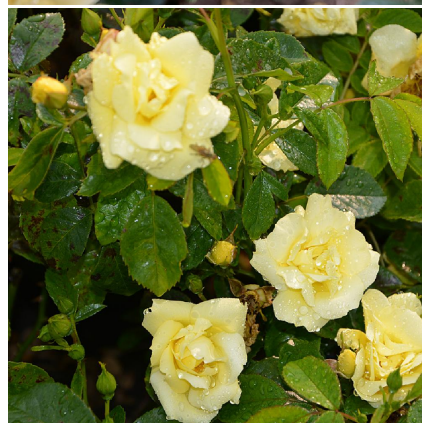

Caractéristiques :

Couleur fleur : Jaune

Couleur feuillage : Vert

Hauteur : 0 cm

Feuillaison : aucune

Floraison(s) : Mai - Octobre

Type de feuillage : caduc

Exposition : soleil mi-ombre

Type de sol :

Silhouette : Non prÃ©cisÃ©

ROSA 'Suneva'

-> [Accéder à la fiche de ROSA 'Suneva' sur www.pepiniere-bretagne.fr](http://www.pepiniere-bretagne.fr)

DESCRIPTION

Informations botaniques

Nom botanique : ROSA 'Suneva'

Famille : Rosaceae

Description de ROSA 'Suneva'

Rosa 'Suneva' est un rosier buissonnant au port tapissant, couvre-sol. Légèrement plus érigé que les autres couvre-sol, 'Suneva' atteint 70cm de hauteur pour une envergure de 40 à 80 cm. Il dispose d'une très bonne résistance aux maladies et d'une bonne rusticité, ne craignant pas les températures négatives jusqu'à -18°C.

Très florifère, cette variété donne de nombreuses petites fleurs jaunes créant une masse fleurit jaune pétillante très décorative. Les roses semi-doubles font environ 5 cm de diamètre. Elles se marient magnifiquement bien avec le petit feuillage vert brillant à port compact. La floraison, particulièrement longue et généreuse est bien remontante. Les fleurs se renouvellent continuellement de mai à octobre.

Cet excellent rosier couvre-sol est idéal pour garnir un talus, fleurir des bordures ou en arrière-plan d'un massif. Cette variété très robuste, très facile d'entretien et résistante aux maladies a été récompensée du label ADR.

Entretien de ROSA 'Suneva'

Entretien:

Une première taille longue peut être réalisée en fin de saison, vers novembre, pour l'esthétique de la plante. Si vous souhaitez tailler plus court, attendre la fin des grands froids potentiels, environ fin mars/début avril. Pour les polyanthas, retaillez tous les 2/3 ans à 20/30 cm du sol.

EMPLACEMENT

Emplacement de ROSA 'Suneva'

Type de sol de ROSA 'Suneva'

PARTICULARITÉ

ROSA 'Suneva' supporte le climat maritime.

ROSA 'Suneva' supporte le vent.

ROSA 'Suneva' s'utilise en couvre-sol.

INFORMATIONS COMPLÉMENTAIRE

-> [Accéder à la collection des Toutes les plantes disponible à la vente sur www.pepiniere-bretagne.fr](http://www.pepiniere-bretagne.fr)