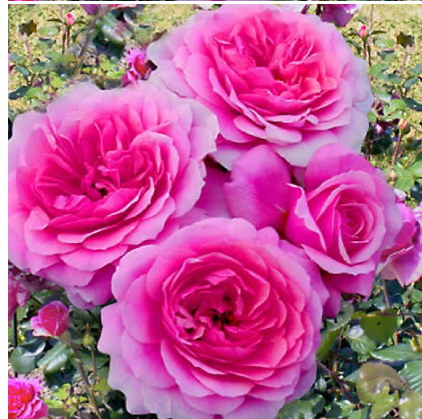

Caractéristiques :

Couleur fleur : Rose

Couleur feuillage : Vert

Hauteur : 0 cm

Feuillaison : aucune

Floraison(s) : Mai - Octobre

Type de feuillage : caduc

Exposition : soleil

Type de sol :

Silhouette : Non précisée

ROSA 'Rose de Bayonne'®

-> [Accéder à la fiche de ROSA 'Rose de Bayonne'® sur www.pepiniere-bretagne.fr](http://www.pepiniere-bretagne.fr)

DESCRIPTION

Informations botaniques

Nom botanique : ROSA 'Rose de Bayonne'®

Famille : Rosaceae

Description de ROSA 'Rose de Bayonne'®

Version tige du rosier 'Rose de Bayonne', elle en garde les mêmes atouts. Cette variété étonnamment florifère de rosier Floribunda est facile à cultiver, peu sensible aux maladies. Avec son port compact, elle atteint les 80 cm d'envergure.

Ce rosier fleurit de bouquets de grandes roses en teinte dégradé de roses : saumoné plus pigmenté au centre et rose clair plus doux sur le pourtour. Ces fleurs, à la forme de rose ancienne, s'ouvrent en rosettes très doubles de 9 cm de diamètre. Elles libèrent un subtil parfum. La floraison très abondante est incroyablement bien remontante. Elle fleurit abondamment et non-stop de mai à octobre !

Cette version tige du rosier 'Rose de Bayonne' permet d'amener du relief dans un massif ou de structurer une allée. Il est aussi appréciable en isolé pour profiter de sa floraison interminable.

Entretien de ROSA 'Rose de Bayonne'®

Entretien:

Une première taille longue peut être réalisée en fin de saison, vers novembre, pour l'esthétique de la plante. Si vous souhaitez tailler plus court, attendre la fin des grands froids potentiels, environ fin mars/début avril.

Pour les buissons à grosses fleurs et tiges, retaillez environ 0.5cm au dessus d'un oeil extérieur.

EMPLACEMENT

Emplacement de ROSA 'Rose de Bayonne'®

Type de sol de ROSA 'Rose de Bayonne'®

PARTICULARITÉ

ROSA 'Rose de Bayonne'® supporte le climat maritime.

ROSA 'Rose de Bayonne'® supporte le vent.

INFORMATIONS COMPLÉMENTAIRE

-> [Accéder à la collection des Toutes les plantes disponible à la vente sur www.pepiniere-bretagne.fr](http://www.pepiniere-bretagne.fr)