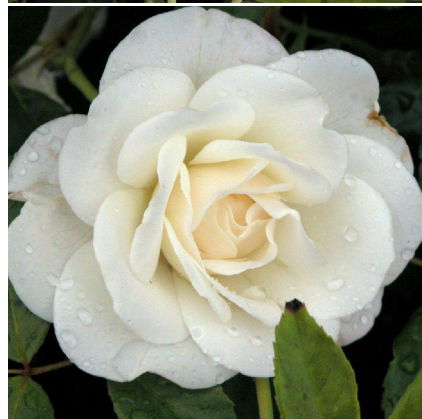

Caractéristiques :

Couleur fleur : Blanc

Couleur feuillage : Vert

Hauteur : 0 cm

Feuillaison : aucune

Floraison(s) : Juin - Novembre

Type de feuillage: caduc

Exposition : soleil mi-ombre ombre

Type de sol :

Silhouette : Non prÃ©cisÃ©

ROSA 'Iceberg' (tige)

-> [Accéder à la fiche de ROSA 'Iceberg' \(tige\) sur www.pepiniere-bretagne.fr](http://www.pepiniere-bretagne.fr)

DESCRIPTION

Informations botaniques

Nom botanique : ROSA 'Iceberg' (tige)

Famille : Rosaceae

Description de ROSA 'Iceberg' (tige)

Ce rosier est la version tige du célèbre rosier blanc Iceberg. La hauteur de canne varie entre 1m et 1m10. Ce rosier blanc se démarque par sa bonne résistance aux intempéries et aux maladies. Il s'adapte à toutes les expositions.

Très robuste et vigoureux, le rosier Iceberg produit des beaux bouquets de fleurs groupées blanc crème à blanc pur. Les roses de 3 à 7 cm de diamètre sont en forme de coupes, doubles et bien fournies. La floraison bien remontante est très abondante et inépuisable : elle se prolonge bien souvent jusqu'en hiver de façon continue. Le feuillage de teinte vert clair est dense.