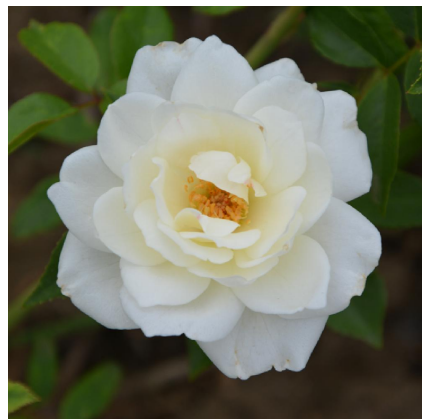

Caractéristiques :

Couleur fleur : Blanc

Couleur feuillage : Vert

Hauteur : 0 cm

Feuillaison : aucune

Floraison(s) : Juin - Novembre

Type de feuillage: caduc

Exposition : soleil mi-ombre ombre

Type de sol :

Silhouette : Non prÃ©cisÃ©

ROSA 'Iceberg' (tige)

-> [Accéder à la fiche de ROSA 'Iceberg' \(tige\) sur www.pepiniere-bretagne.fr](http://www.pepiniere-bretagne.fr)

DESCRIPTION

Informations botaniques

Nom botanique : ROSA 'Iceberg' (tige)

Famille : Rosaceae

Description de ROSA 'Iceberg' (tige)

Ce rosier est la version tige du célèbre rosier blanc Iceberg. La hauteur de canne varie entre 1m et 1m10. Ce rosier blanc se démarque par sa bonne résistance aux intempéries et aux maladies. Il s'adapte à toutes les expositions.

Très robuste et vigoureux, le rosier Iceberg produit des beaux bouquets de fleurs groupées blanc crème à blanc pur. Les roses de 3 à 7 cm de diamètre sont en forme de coupes, doubles et bien fournies. La floraison bien remontante est très abondante et inépuisable : elle se prolonge bien souvent jusqu'en hiver de façon continue. Le feuillage de teinte vert clair est dense.