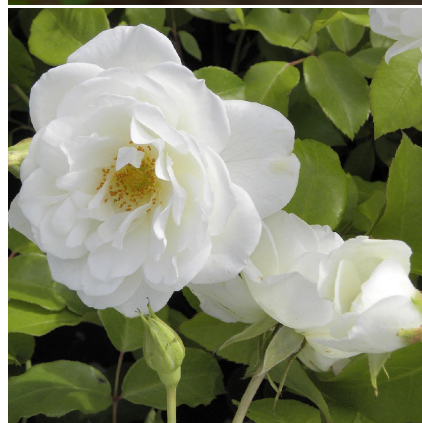

Caractéristiques :

Couleur fleur : Blanc

Couleur feuillage : Vert

Hauteur : 0 cm

Feuillaison : aucune

Floraison(s) : Juin - Novembre

Type de feuillage: caduc

Exposition : soleil mi-ombre ombre

Type de sol :

Silhouette : Non prÃ©cisÃ©

ROSA 'Iceberg' (tige)

-> [Accéder à la fiche de ROSA 'Iceberg' (tige) sur www.pepiniere-bretagne.fr](http://www.pepiniere-bretagne.fr)

DESCRIPTION

Informations botaniques

Nom botanique : ROSA 'Iceberg' (tige)

Famille : Rosaceae

Description de ROSA 'Iceberg' (tige)

Ce rosier est la version tige du célèbre rosier blanc Iceberg. La hauteur de canne varie entre 1m et 1m10. Ce rosier blanc se démarque par sa bonne résistance aux intempéries et aux maladies. Il s'adapte à toutes les expositions.

Très robuste et vigoureux, le rosier Iceberg produit des beaux bouquets de fleurs groupées blanc crème à blanc pur. Les roses de 3 à 7 cm de diamètre sont en forme de coupes, doubles et bien fournies. La floraison bien remontante est très abondante et inépuisable : elle se prolonge bien souvent jusqu'en hiver de façon continue. Le feuillage de teinte vert clair est dense.

Cette version tige du célèbre rosier Iceberg permet d'amener du relief dans un massif ou de structurer une allée.

Entretien de ROSA 'Iceberg' (tige)

Entretien:

Une première taille longue peut être réalisée en fin de saison, vers novembre, pour l'esthétique de la plante. Si vous souhaitez tailler plus court, attendez la fin des grands froids potentiels, environ fin mars/début avril.

Pour les grimpants, retaillez les branches secondaires en conservant quelques yeux.

Pour les buissons à grosses fleurs, retaillez environ 0.5cm au dessus d'un oeil extérieur.

Pour les polyanthas, retaillez tous les 2/3 ans à 20/30 cm du sol.

EMPLACEMENT

Emplacement de ROSA 'Iceberg' (tige)

Type de sol de ROSA 'Iceberg' (tige)

PARTICULARITÉ

ROSA 'Iceberg' (tige) supporte le climat maritime.

ROSA 'Iceberg' (tige) supporte le vent.

ROSA 'Iceberg' (tige) est odorante .

INFORMATIONS COMPLÉMENTAIRE

-> [Accéder à la collection des Toutes les plantes disponible à la vente sur www.pepiniere-bretagne.fr](http://www.pepiniere-bretagne.fr)