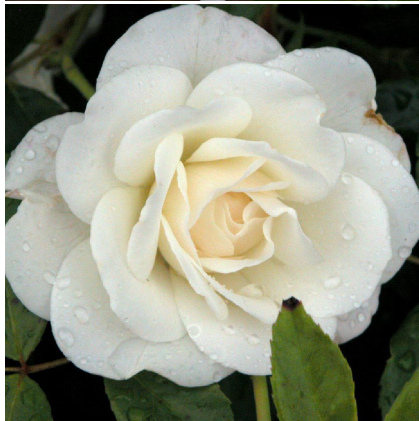

Caractéristiques :

Couleur fleur : Blanc

Couleur feuillage : Vert

Hauteur : 0 cm

Feuillaison : aucune

Floraison(s) : Juin - Novembre

Type de feuillage : caduc

Exposition : soleil mi-ombre ombre

Type de sol :

Silhouette : Non prÃ©cisÃ©

ROSA 'Iceberg' (grim pant)

-> [Accéder à la fiche de ROSA 'Iceberg' (grim pant) sur www.pepiniere-bretagne.fr](http://www.pepiniere-bretagne.fr)

DESCRIPTION

Informations botaniques

Nom botanique : ROSA 'Iceberg' (grim pant)

Famille : Rosaceae

Description de ROSA 'Iceberg' (grim pant)

Ce rosier est la version grim pant du célèbre rosier blanc Iceberg. Très robuste et vigoureux, il atteint en moyenne 4m de hauteur pour 2m d'envergure permettant de fleurir joliment et sur une longue période une grande surface. Ce rosier blanc se démarque par sa bonne résistance aux intempéries et aux maladies. Il s'adapte à toutes les expositions.

Le rosier Iceberg produit des beaux bouquets de fleurs groupées blanc crème à blanc pur. Les roses de 3 à 7 cm de diamètre sont en forme de coupes, doubles et bien fournies. La floraison bien remontante est très abondante et inépuisable : elle se prolonge bien souvent jusqu'en hiver de façon continue. Le feuillage de teinte vert clair est dense.

Ce rosier grim pant est idéal pour habiller une surface sobre : pour illuminer un mur sombre par exemple, sur une clôture ou une pergola. Pour amener une touche colorée, Iceberg en grim pant peut être accompagné d'une clématite.

Entretien de ROSA 'Iceberg' (grim pant)

Entretien:

Une première taille longue peut être réalisée en fin de saison, vers novembre, pour l'esthétique de la plante. Si vous souhaitez taillez plus court, attendre la fin des grands froids potentiels, environ fin mars/début avril.

Pour les grim pants, retailer les branches secondaires en conservant quelques yeux.

EMPLACEMENT

Emplacement de ROSA 'Iceberg' (grim pant)

Type de sol de ROSA 'Iceberg' (grim pant)

PARTICULARITÉ

ROSA 'Iceberg' (grim pant) supporte le climat maritime.

ROSA 'Iceberg' (grim pant) supporte le vent.

ROSA 'Iceberg' (grim pant) est odorante .

INFORMATIONS COMPLÉMENTAIRE

-> [Accéder à la collection des Toutes les plantes disponible à la vente sur www.pepiniere-bretagne.fr](http://www.pepiniere-bretagne.fr)