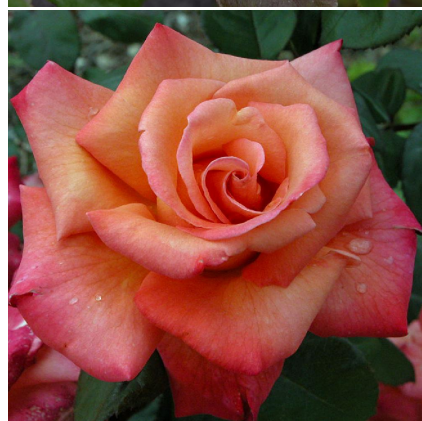

ROSA 'Christophe Colomb'® (grim pant)

-> [Accéder à la fiche de ROSA 'Christophe Colomb'® (grim pant) sur www.pepiniere-bretagne.fr](http://www.pepiniere-bretagne.fr)

DESCRIPTION

Informations botaniques

Nom botanique : ROSA 'Christophe Colomb'® (grim pant)

Famille : Rosaceae

Description de ROSA 'Christophe Colomb'® (grim pant)

Version rosier grim pant de la variété Rosa Christophe Colomb, cet hybride de thé est apprécié pour sa robustesse, sa bonne résistance aux maladies en plus de ses fleurs grandioses. A taille adulte, le rosier Christophe Colomb grim pant atteint 2m de hauteur pour une envergure de 250cm.

Ses grandes fleurs (12cm de diamètre) lumineuses sont remarquables par leur forte pigmentation d'orange indien bordé de rouge piment. Les roses sont bien formées, à cœur turbiné et doubles. Le feuillage dénote par sa teinte vert bronze brillante. Rosa Christophe Colomb est remontant avec une floraison qui se renouvelle de juin à octobre.

Ce rosier est idéal pour fleurir un mur ou une clôture avec des grandes roses bien fournies parfaites pour les bouquets fait maison. Il a obtenu la médaille d'or à Gênes en 1992.

Entretien de ROSA 'Christophe Colomb'® (grim pant)

Entretien:

Une première taille longue peut être réalisée en fin de saison, vers novembre, pour l'esthétique de la plante. Si vous souhaitez taillez plus court, attendre la fin des grands froids potentiels, environ fin mars/début avril.

Pour les grim pants, retaillez les branches secondaires en conservant quelques yeux.

EMPLACEMENT

Emplacement de ROSA 'Christophe Colomb'® (grim pant)

Type de sol de ROSA 'Christophe Colomb'® (grim pant)

PARTICULARITÉ

ROSA 'Christophe Colomb'® (grim pant) supporte le climat maritime.

ROSA 'Christophe Colomb'® (grim pant) supporte le vent.

INFORMATIONS COMPLÉMENTAIRE

-> [Accéder à la collection des Toutes les plantes disponible à la vente sur www.pepiniere-bretagne.fr](http://www.pepiniere-bretagne.fr)