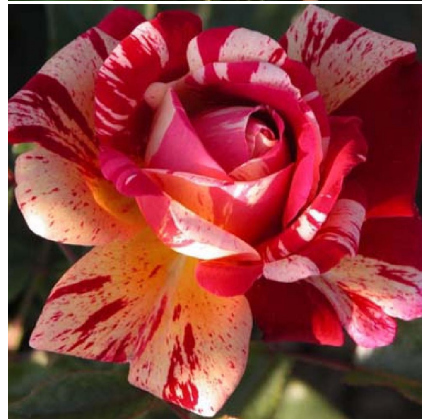

Caractéristiques :

Couleur fleur : Bicolore

Couleur feuillage : Vert

Hauteur : 0 cm

Feuillaison : aucune

Floraison(s) : Juin - Novembre

Type de feuillage : caduc

Exposition : soleil

Type de sol :

Silhouette : Non prÃ©cisÃ©

ROSA 'Brocéliande'

-> [Accéder à la fiche de ROSA 'Brocéliande' sur www.pepiniere-bretagne.fr](http://www.pepiniere-bretagne.fr)

DESCRIPTION

Informations botaniques

Nom botanique : ROSA 'Brocéliande'

Famille : Rosaceae

Description de ROSA 'Brocéliande'

Brocéliande (obt : Adam, 1997) est un rosier buissonnant, hybride de thé moderne. Cette variété est rustique et très résistante aux maladies. Ce rosier au port érigé atteint à maturité environ 1m de hauteur pour 70cm d'envergure. Sa croissance est rapide.

Ses grandes fleurs striées de plusieurs couleurs sont remarquables d'originalité. Les teintes varient du rose au rouge et de l'ivoire au jaune pâle. Ces roses dégagent un puissant parfum fruité. Rosa Brocéliande présente des fleurs doubles en forme arrondie légèrement turbiné, mesurant environ 8cm de diamètre. Les roses sont solitaires à l'extrémité des longues tiges ou groupées par 2 ou 3. La floraison est remontante de juin à octobre. Le feuillage, très élégant, est vert foncé lustré.