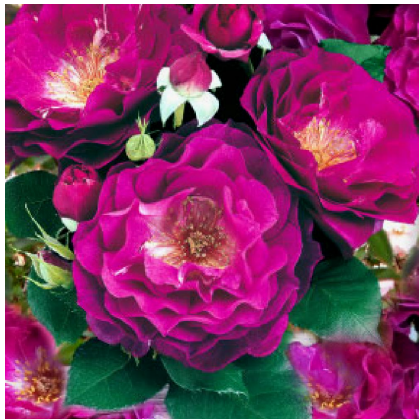

Caractéristiques :

Couleur fleur : Pourpre

Couleur feuillage : Vert

Hauteur : 0 cm

Feuillaison : aucune

Floraison(s) : Juin - Novembre

Type de feuillage : caduc

Exposition : soleil

Type de sol :

Silhouette : Non prÃ©cisÃ©

ROSA 'Blue Eden'®

-> [Accéder à la fiche de ROSA 'Blue Eden'® sur www.pepiniere-bretagne.fr](http://www.pepiniere-bretagne.fr)

DESCRIPTION

Informations botaniques

Nom botanique : ROSA 'Blue Eden'®

Famille : Rosaceae

Description de ROSA 'Blue Eden'®

Blue Eden est un rosier buissonnant américain (obt : Tom Carruth, 2006) du genre Grandiflora. Il atteint 1m/1m20 de hauteur. De culture facile, ce rosier est vigoureux et bénéficie d'une excellente résistance aux maladies.

Les roses de Blue Eden ont une couleur tout à fait unique : violet pourpre tirant sur le lavande au centre par temps chaud. Les fleurs sont assez grandes (9cm de diamètre), doubles et en forme de coupe. Elles sont réunies en grappes et dégagent un parfum citronné acide. La floraison est très remontante et assez tardive : de juin à novembre. 'Blue Eden' possède un port moyennement étalé et un feuillage vert foncé brillant.

Cette variété a remporté le prix AARS (All-America Rose Selection) en 2006.

Entretien de ROSA 'Blue Eden'®

Entretien:

Une première taille longue peut être réalisée en fin de saison, vers novembre, pour l'esthétique de la plante. Si vous souhaitez tailler plus court, attendre la fin des grands froids potentiels, environ fin mars/début avril.

Pour les grimpants, retaillez les branches secondaires en conservant quelques yeux.

Pour les buissons à grosses fleurs, retaillez environ 0.5cm au dessus d'un oeil extérieur.

Pour les polyanthas, retaillez tous les 2/3 ans à 20/30 cm du sol.

EMPLACEMENT

Emplacement de ROSA 'Blue Eden'®

Type de sol de ROSA 'Blue Eden'®

PARTICULARITÉ

ROSA 'Blue Eden'® supporte le climat maritime.

ROSA 'Blue Eden'® supporte le vent.

ROSA 'Blue Eden'® est odorante .

INFORMATIONS COMPLÉMENTAIRE

-> [Accéder à la collection des Toutes les plantes disponible à la vente sur www.pepiniere-bretagne.fr](http://www.pepiniere-bretagne.fr)