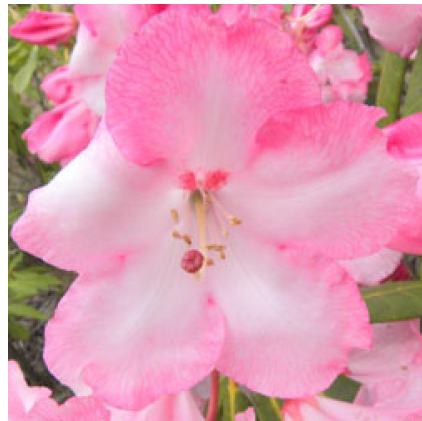

Caractéristiques :

Couleur fleur : Blanc

Couleur feuillage : Vert

Hauteur : 0 cm

Feuillaison : aucune

Floraison(s) : Avril - Mai

Type de feuillage: persistant

Exposition : mi-ombre ombre

Type de sol :

Silhouette : Non prÃ©cisÃ©

RHODODENDRON 'Lem's Monarch'

-> [Accéder à la fiche de RHODODENDRON 'Lem's Monarch' sur www.pepiniere-bretagne.fr](http://www.pepiniere-bretagne.fr)

DESCRIPTION

Informations botaniques

Nom botanique : RHODODENDRON 'Lem's Monarch'

Famille : Ericaceae

Description de RHODODENDRON 'Lem's Monarch'

Le rhododendron 'Lem's Monarch' est une création de l'obtenteur Halfdan Lem, en 1971. Ce rhododendron est une excellente variété très vigoureuse et très florifère pendant une longue période entre fin avril et mai.

Mesurant entre 10 et 12 cm, les panicules s'ouvrent rose clair marginé de rose vif. Son feuillage est vert foncé, mat et persistant. A maturité, il atteint 3/4 mètres de hauteur pour 1.8 mètre de largeur. Le rhododendron 'Lem's Monarch' a un port arrondi et légèrement étalé. Ce qui lui donne un aspect généreux.

La plantation idéale se fait durant l'automne et jamais lorsqu'il gel. Pensez à un endroit de votre jardin où l'exposition sera ombragée ou semi-ombragée de préférence. Il est rustique jusqu'à 15°C.

L'arbuste 'Lem's Monarch' sera idéal pour en massif et en isolé.

Entretien de RHODODENDRON 'Lem's Monarch'

Renouveler le paillage si utile. Le rhododendron ne nécessite pas de taille particulière. En revanche, à la tombée des fleurs, enlever délicatement les résidus restant sur la branche, en évitant de casser les tiges naissantes. En pratiquant de la sorte, vous multiplier quasiment par deux la croissance de la plante qui ne se dispersera pas dans la création de graines.

EMPLACEMENT

Emplacement de RHODODENDRON 'Lem's Monarch'

Type de sol de RHODODENDRON 'Lem's Monarch'

PARTICULARITÉ

RHODODENDRON 'Lem's Monarch' préfère les sols acides.

RHODODENDRON 'Lem's Monarch' supporte le climat maritime.

RHODODENDRON 'Lem's Monarch' supporte le vent.

RHODODENDRON 'Lem's Monarch' est une plante à feuillage persistant.

INFORMATIONS COMPLÉMENTAIRE

-> [Accéder à la collection des Toutes les plantes disponible à la vente sur www.pepiniere-bretagne.fr](http://www.pepiniere-bretagne.fr)