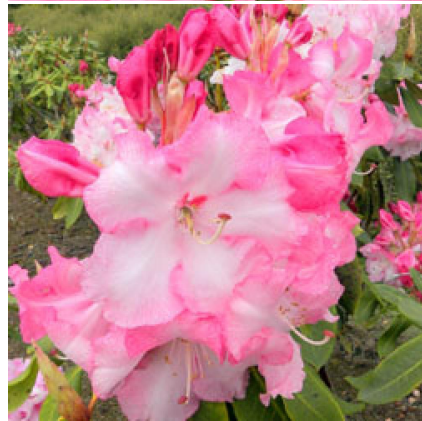

Caractéristiques :

Couleur fleur : Blanc

Couleur feuillage : Vert

Hauteur : 0 cm

Feuillaison : aucune

Floraison(s) : Avril - Mai

Type de feuillage: persistant

Exposition : mi-ombre ombre

Type de sol :

Silhouette : Non prÃ©cisÃ©

RHODODENDRON 'Lem's Monarch'

-> [Accéder à la fiche de RHODODENDRON 'Lem's Monarch' sur www.pepiniere-bretagne.fr](http://www.pepiniere-bretagne.fr)

DESCRIPTION

Informations botaniques

Nom botanique : RHODODENDRON 'Lem's Monarch'

Famille : Ericaceae

Description de RHODODENDRON 'Lem's Monarch'

Le rhododendron 'Lem's Monarch' est une création de l'obtenteur Halfdan Lem, en 1971. Ce rhododendron est une excellente variété très vigoureuse et très florifère pendant une longue période entre fin avril et mai.

Mesurant entre 10 et 12 cm, les panicules s'ouvrent rose clair marginé de rose vif. Son feuillage est vert foncé, mat et persistant. A maturité, il atteint 3/4 mètres de hauteur pour 1.8 mètre de largeur. Le rhododendron 'Lem's Monarch' a un port arrondi et légèrement étalé. Ce qui lui donne un aspect généreux.

La plantation idéale se fait durant l'automne et jamais lorsqu'il gel. Pensez à un endroit de votre jardin où l'exposition sera ombragée ou semi-ombragée de préférence. Il est rustique jusqu'à 15°C.

L'arbuste 'Lem's Monarch' sera idéal pour en massif et en isolé.

Entretien de RHODODENDRON 'Lem's Monarch'

Renouveler le paillage si utile. Le rhododendron ne nécessite pas de taille particulière. En revanche, à la tombée des fleurs, enlever délicatement les résidus restant sur la branche, en évitant de casser les tiges naissantes. En pratiquant de la sorte, vous multiplier quasiment par deux la croissance de la plante qui ne se dispersera pas dans la création de graines.

EMPLACEMENT

Emplacement de RHODODENDRON 'Lem's Monarch'

Type de sol de RHODODENDRON 'Lem's Monarch'

PARTICULARITÉ

RHODODENDRON 'Lem's Monarch' préfère les sols acides.

RHODODENDRON 'Lem's Monarch' supporte le climat maritime.

RHODODENDRON 'Lem's Monarch' supporte le vent.

RHODODENDRON 'Lem's Monarch' est une plante à feuillage persistant.

INFORMATIONS COMPLÉMENTAIRE

-> [Accéder à la collection des Toutes les plantes disponible à la vente sur www.pepiniere-bretagne.fr](http://www.pepiniere-bretagne.fr)