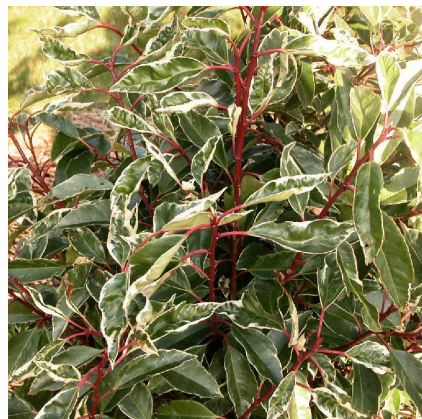

Caractéristiques :

Couleur fleur : Blanc

Couleur feuillage : Vert

Hauteur : 0 cm

Feuillaison : aucune

Floraison(s) : Mai - Juin

Type de feuillage: persistant

Exposition : soleil

Type de sol :

Silhouette : Non prÃ©cisÃ©

PRUNUS lusitanica 'Variegata'

-> [Accéder à la fiche de PRUNUS lusitanica 'Variegata' sur www.pepiniere-bretagne.fr](http://www.pepiniere-bretagne.fr)

DESCRIPTION

Informations botaniques

Nom botanique : PRUNUS lusitanica 'Variegata'

Famille : Rosaceae

Description de PRUNUS lusitanica 'Variegata'

Le PRUNUS lusitanica 'Variegata', ou laurier du Portugal panaché, est un arbuste persistant de la famille des rosaceae. De croissance moyennement rapide, de l'ordre de 15 à 20 cm par an, c'est un arbuste qui peut atteindre 4/5 m dans de bonnes conditions. Supportant plutôt bien la taille, il peut néanmoins être utilisé en haie mitoyenne. Les feuilles, vert foncé marginées de crème, sont elliptiques de 6 à 10 cm de longueur. Très jeunes, elles ont des nuances de rouge. Le tronc est rouge foncé sur le jeune bois. Les fleurs surviennent au mois de juin en grappes blanches, parfumées de 15 à 25 cm de long, suivies de fruits en petites boules devenant noires avec la maturité. Le PRUNUS lusitanica 'Variegata' se comporte plutôt bien dans des conditions difficiles de bord de mer. Evitez néanmoins les situations les plus exposées.

EMPLACEMENT

Emplacement de PRUNUS lusitanica 'Variegata'

Type de sol de PRUNUS lusitanica 'Variegata'

PARTICULARITÉ

PRUNUS lusitanica 'Variegata' supporte le climat maritime.

PRUNUS lusitanica 'Variegata' supporte le vent.