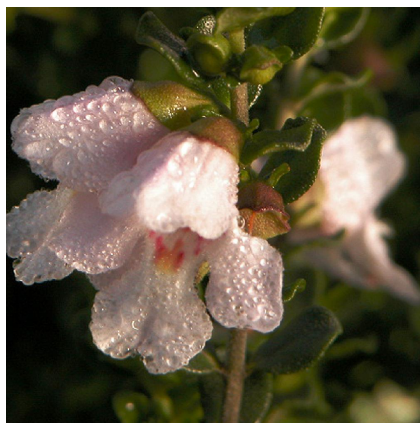

Caractéristiques :

Couleur fleur : Blanc

Couleur feuillage : Vert

Hauteur : 0 cm

Feuillaison : aucune

Floraison(s) : Mai - Juin

Type de feuillage: persistant

Exposition : soleil

Type de sol :

Silhouette : Non prÃ©cisÃ©

PROSTANTHERA cuneata

-> [Accéder à la fiche de PROSTANTHERA cuneata sur www.pepiniere-bretagne.fr](http://www.pepiniere-bretagne.fr)

DESCRIPTION

Informations botaniques

Nom botanique : PROSTANTHERA cuneata

Famille : Lamiaceae

Description de PROSTANTHERA cuneata

Le PROSTANTHERA cuneata, appelé également menthe australienne, est un petit arbuste persistant de la famille des lamiaceae. Plus large que haut, il peut atteindre 50/60 cm de hauteur pour 60 ? 80 cm de large. Les feuilles très odorantes et un peu coriaces font de 5 ? 6 mm de longueur, se répartissant sur tout le branchage. Les fleurs tubulaires blanches maculées d'intérieur de jaune et de pourpre s'épanouissent de mai ? juin en grappes terminales. Ce magnifique petit arbuste est ? r?server aux climats doux de bord de mer. Sa rusticité est de -8/10°C en terrain ensoleillé et bien drainé. Le PROSTANTHERA cuneata, par son développement modéré, s'inscrit parfaitement bien dans un massif accompagné de vivaces, son feuillage vert foncé faisant un excellent support pour mettre en valeur d'autres couleurs. Nous avons quelques beaux sujets dans notre jardin botanique de la pépinière.

EMPLACEMENT

Emplacement de PROSTANTHERA cuneata

Type de sol de PROSTANTHERA cuneata

PARTICULARITÉ

PROSTANTHERA cuneata supporte le climat maritime.

PROSTANTHERA cuneata supporte le vent.

PROSTANTHERA cuneata est une plante à feuillage persistant.