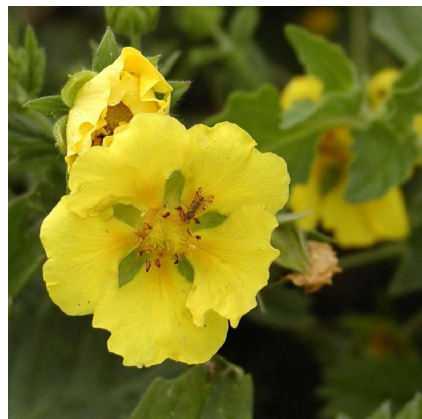

Caractéristiques :

Couleur fleur : Jaune

Couleur feuillage :

Hauteur : 0 cm

Feuillaison : aucune

Floraison(s) : Juin - Août

Type de feuillage : caduc

Exposition : soleil mi-ombre

Type de sol :

Silhouette : Non précisée

POTENTILLA 'Yellow Queen'

-> [Accéder à la fiche de POTENTILLA 'Yellow Queen' sur www.pepiniere-bretagne.fr](http://www.pepiniere-bretagne.fr)

DESCRIPTION

Informations botaniques

Nom botanique : POTENTILLA 'Yellow Queen'

Famille : Rosaceae

Description de POTENTILLA 'Yellow Queen'

La POTENTILLA 'Yellow Queen' forme une touffe étroite au feuillage étroit, produisant en été des fleurs demi-doubles jaunes.

La POTENTILLA, ou potentille, est un genre où l'on retrouve des plantes soit forme d'arbuste (suffruticosa) ou sous forme de vivace (les autres). Les potentilles sont vraiment intéressantes pour leur longue floraison estivale et aussi la diversité des coloris souvent chatoyants. Les fleurs à 5 pétales sont en coupe ouverte, regroupées en petites panicules, s'ouvrant au fil du temps. Les feuilles sont soit pennées, soit palmées. Ce sont des plantes en général peu exigeantes sur la nature du sol.

Entretien de POTENTILLA 'Yellow Queen'

EMPLACEMENT

Emplacement de POTENTILLA 'Yellow Queen'

Type de sol de POTENTILLA 'Yellow Queen'

PARTICULARITÉ

POTENTILLA 'Yellow Queen' supporte le climat maritime.

POTENTILLA 'Yellow Queen' supporte le vent.

POTENTILLA 'Yellow Queen' est une plante mellifère.

POTENTILLA 'Yellow Queen' s'utilise en couvre-sol.

INFORMATIONS COMPLÉMENTAIRE

-> [Accéder à la collection des Toutes les plantes disponible à la vente sur www.pepiniere-bretagne.fr](http://www.pepiniere-bretagne.fr)