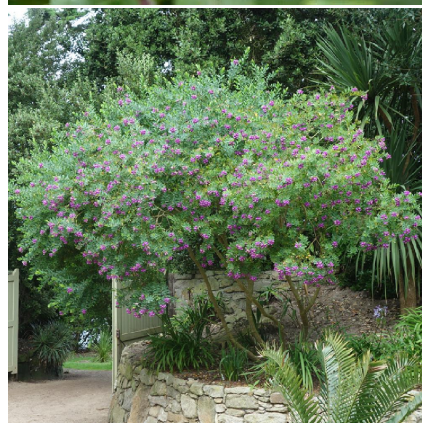

Caractéristiques :

Couleur fleur : Violet

Couleur feuillage : Vert

Hauteur : 0 cm

Feuillaison : aucune

Floraison(s) : Janvier - Octobre

Type de feuillage : persistant

Exposition : soleil mi-ombre

Type de sol :

Silhouette : Non prÃ©cisÃ©

POLYGALA myrtifolia

-> [Accéder à la fiche de POLYGALA myrtifolia sur www.pepiniere-bretagne.fr](http://www.pepiniere-bretagne.fr)

DESCRIPTION

Informations botaniques

Nom botanique : POLYGALA myrtifolia

Famille : Polygalaceae

Description de POLYGALA myrtifolia

Le POLYGALA myrtifolia est un buisson persistant très florifère de la famille des polygalaceae. D'une exceptionnelle floribondité, le polygala dans nos contrées de Bretagne nord peut fleurir 7 à 8 mois, de la fin d'hiver à décembre. C'est un arbuste qui conviendra parfaitement en terrasse comme en massif pouvant faire 2m x 1.5m. L'arbuste presque parfait avec juste un petit défaut lié à son origine botanique, l'Afrique du Sud. Le POLYGALA myrtifolia est gélif à -4/5°C et ne peut donc être planté en pleine que sur la bande côtière. Ailleurs, il est préférable de l'utiliser en potée rentrable durant l'hiver en cas de grands froids. Les feuilles sont oblongues vert assez clair, de 3 à 5 cm. Les fleurs en grappes terminales sont dans des tons rose-mauves.

Entretien de POLYGALA myrtifolia

Aucun entretien particulier. Si vous souhaitez densifier la plante, réduire d'un tiers les pousses de l'année. Les tiges développeront des branches secondaires en plus grand nombre. Faire un suivi en arrosage toute la première année de plantation par temps sec. (un seau de 2 ou 3 l/semaine). Si les températures passent en-dessous de zéro, protéger la plante avec un voile.

EMPLACEMENT

Emplacement de POLYGALA myrtifolia

Type de sol de POLYGALA myrtifolia

PARTICULARITÉ

POLYGALA myrtifolia supporte le climat maritime.

POLYGALA myrtifolia supporte le vent.

POLYGALA myrtifolia est une plante à feuillage persistant.

POLYGALA myrtifolia est une plante mellifère.

INFORMATIONS COMPLÉMENTAIRE

-> [Accéder à la collection des Toutes les plantes disponible à la vente sur www.pepiniere-bretagne.fr](http://www.pepiniere-bretagne.fr)