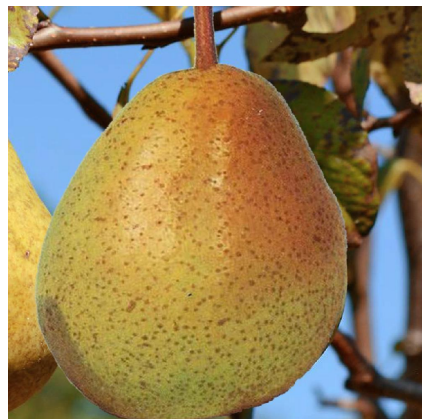

Caractéristiques :

Couleur fleur : Blanc

Couleur feuillage : Vert

Hauteur : 0 cm

Feuillaison : aucune

Floraison(s) : Mars - Avril

Type de feuillage : caduc

Exposition : soleil

Type de sol :

Silhouette : Non prÃ©cisÃ©

Poirier 'Duc de Bordeaux'

-> [Accéder à la fiche de Poirier 'Duc de Bordeaux' sur www.pepiniere-bretagne.fr](http://www.pepiniere-bretagne.fr)

DESCRIPTION

Informations botaniques

Nom botanique : Poirier 'Duc de Bordeaux'

Famille : Rosaceae

Description de Poirier 'Duc de Bordeaux'

Le poirier 'Duc de Bordeaux' est une variété au port massif et rond atteignant une envergure de 4 x 6 mètres. Bien rustique, il supporte des températures descendant jusqu'à -17°C. Néanmoins, il appréciera une exposition plein soleil dans un sol frais, profond et peu calcaire. La floraison apparaît en avril, se couvrant de jolies grappes de petites fleurs blanc-rosé.

Cette variété tardive parvient à maturité d'octobre à décembre. Elle produit des fruits réguliers de calibre moyen avec un épiderme de couleur jaune lumineux parcouru de gris et rose côté soleil. Leur chair est blanche, fine, fondante, très juteuse, sucrée et parfumée. Les poires sont à consommer crues ou cuites.