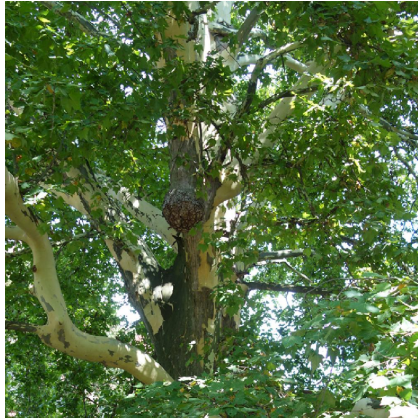

Caractéristiques :

Couleur fleur :

Couleur feuillage : Vert

Hauteur : 0 cm

Feuillaison : aucune

Floraison(s) : aucune

Type de feuillage : caduc

Exposition : soleil ombre

Type de sol :

Silhouette : Non précisée

PLATANUS orientalis f. digitata

-> [Accéder à la fiche de PLATANUS orientalis f. digitata sur www.pepiniere-bretagne.fr](http://www.pepiniere-bretagne.fr)

DESCRIPTION

Informations botaniques

Nom botanique : PLATANUS orientalis f. digitata

Famille : Platanaceae

Description de PLATANUS orientalis f. digitata

Le PLATANUS orientalis f. digitata, ou platane d'orient, est un grand et bel arbre de la famille des platanaceae. Originaire du sud-est de l'Europe, d'une croissance relativement rapide, il peut atteindre 25 ? 30 de hauteur pour 15 ? 20 de largeur. Un arbre imposant, dont les feuilles pennées ont des lobes plus fins que l'espèce type rappelant la forme de doigt. Ces feuilles peuvent faire 20/25 cm de longueur. L'écorce se desquame créant un nuancier de gris de brun et de crème. Il préfère une exposition ensoleillée en terrain humide et correctement drainé.

Entretien de PLATANUS orientalis f. digitata

EMPLACEMENT

Emplacement de PLATANUS orientalis f. digitata

Type de sol de PLATANUS orientalis f. digitata

PARTICULARITÉ

INFORMATIONS COMPLÉMENTAIRE

-> [Accéder à la collection des Toutes les plantes disponible à la vente sur www.pepiniere-bretagne.fr](http://www.pepiniere-bretagne.fr)