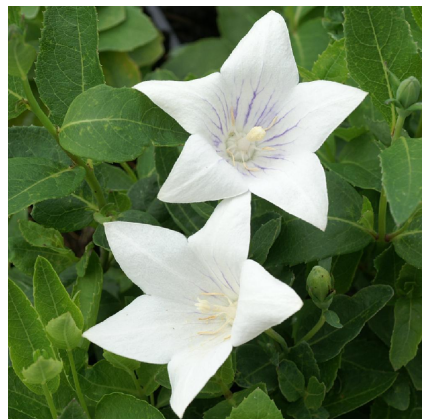

Caractéristiques :

Couleur fleur : Blanc

Couleur feuillage :

Hauteur : 0 cm

Feuillage : aucune

Floraison(s) : Août - Septembre

Type de feuillage : caduc

Exposition : soleil mi-ombre

Type de sol :

Silhouette : Non précisée

PLATYCODON grandiflorus 'Fairy Snow'

NV

-> [Accéder à la fiche de PLATYCODON grandiflorus 'Fairy Snow' sur www.pepiniere-bretagne.fr](http://www.pepiniere-bretagne.fr)

DESCRIPTION

Informations botaniques

Nom botanique : PLATYCODON grandiflorus 'Fairy Snow'

Famille : Campanulaceae

Description de PLATYCODON grandiflorus 'Fairy Snow'

Le PLATYCODON grandiflorus 'Fairy Snow' fait des grosses fleurs blanches veinées de violet. Le PLATYCODON grandiflorus sont des plantes vivaces poussant en zones montagneuses de l'Est de l'Asie. De la Sibérie à la Manchourie. La plante développe une touffe de grosses racines charnues avec des feuilles ovales et lancéolées, dentelées, vert bleuâtre. Les fleurs apparaissent durant l'été sur des tiges de 50 à 60 cm de hauteur. Elles sont campanulées, à 5 pétales, ressemblant à des petites balles blanches avant de s'ouvrir. La fleur en bouton est très caractéristique. Plantée en groupe ou en solitaire avec d'autres vivaces, le PLATYCODON grandiflorus est une très belle plante qui prend le relais des campanules souvent plus printanières.