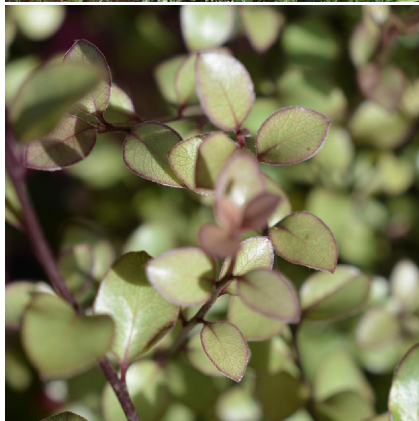

PITOSPORUM tenuifolium 'Green Elf'

-> [Accéder à la fiche de PITOSPORUM tenuifolium 'Green Elf' sur www.pepiniere-bretagne.fr](http://www.pepiniere-bretagne.fr)

DESCRIPTION

Informations botaniques

Nom botanique : PITOSPORUM tenuifolium 'Green Elf'

Famille : Pittosporaceae

Description de PITOSPORUM tenuifolium 'Green Elf'

Le PITOSPORUM tenuifolium 'Green Elf' est un arbuste originaire de Nouvelle-Zélande de la famille des pittosporaceae. De 2 ? 3 cm de longueur et 1 ? 1.5 de large, les feuilles vert-gris sont ovales, alternes et elliptiques. Les fleurs, petites et en clochettes, apparaissent en avril-mai, pourpre foncé, parfumées. Cet arbuste de croissance relativement rapide peut atteindre 6 ? 7 m de hauteur pour 3 ? 4 m de large. Il est beaucoup utilisé en haie dans des zones de climat océaniques, se prêtant plutôt bien à la taille. Sous forme libre, il peut aussi faire un excellent petit arbre de masquage. Très poussant, nous ne le recommandons pas pour une haie limitée à 2 m. De rusticité moyenne et même plutôt faible, le PITOSPORUM tenuifolium 'Green Elf' tiendra jusqu'aux environs de -6/7°C. C'est un arbuste préférant les expositions ensoleillées.

Entretien de PITOSPORUM tenuifolium 'Green Elf'

Aucun entretien particulier. Si vous souhaitez densifier la plante, réduire d'un tiers les pousses de l'année. Les tiges développeront des branches secondaires en plus grand nombre. Faire un suivi en arrosage toute la première année de plantation par temps sec. (un seau de 2 ou 3 l/semaine)

EMPLACEMENT

Emplacement de PITOSPORUM tenuifolium 'Green Elf'

Type de sol de PITOSPORUM tenuifolium 'Green Elf'

PARTICULARITÉ

PITOSPORUM tenuifolium 'Green Elf' supporte le climat maritime.

PITOSPORUM tenuifolium 'Green Elf' supporte le vent.

PITOSPORUM tenuifolium 'Green Elf' est une plante à feuillage persistant.

PITOSPORUM tenuifolium 'Green Elf' est odorante .

PITOSPORUM tenuifolium 'Green Elf' est une plante mellifère.

INFORMATIONS COMPLÉMENTAIRE

-> [Accéder à la collection des Toutes les plantes disponible à la vente sur www.pepiniere-bretagne.fr](http://www.pepiniere-bretagne.fr)