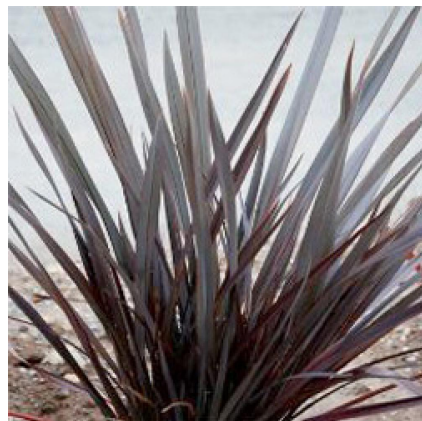

Caractéristiques :

Couleur fleur : Rouge

Couleur feuillage :

Hauteur : 0 cm

Feuillaison : aucune

Floraison(s) : Juillet - Août

Type de feuillage : persistant

Exposition : soleil

Type de sol :

Silhouette : Non précisée

PHORMIUM 'Dark Delight'

-> [Accéder à la fiche de PHORMIUM 'Dark Delight' sur www.pepiniere-bretagne.fr](http://www.pepiniere-bretagne.fr)

DESCRIPTION

Informations botaniques

Nom botanique : PHORMIUM 'Dark Delight'

Famille : Phormiaceae

Description de PHORMIUM 'Dark Delight'

Lin de Nouvelle Zélande

H= 1 ? 1,2 m - L= 1,2 ? 1,5 m

Flor.: juillet ? août

Vivace en touffe produisant des feuilles de 1 m , linéaires, raides, pourpre sombre, uniforme.

Fleurs brun-rouge et jaunes en panicules.

Entretien de PHORMIUM 'Dark Delight'

Peu d'entretien sur les phormiums. Pour le seul aspect esthétique, à la fin de l'hiver, enlever les feuilles abimées.

EMPLACEMENT

Emplacement de PHORMIUM 'Dark Delight'

Type de sol de PHORMIUM 'Dark Delight'

PARTICULARITÉ

PHORMIUM 'Dark Delight' supporte le vent.

PHORMIUM 'Dark Delight' est une plante à feuillage persistant.

INFORMATIONS COMPLÉMENTAIRE

-> [Accéder à la collection des Toutes les plantes disponible à la vente sur www.pepiniere-bretagne.fr](http://www.pepiniere-bretagne.fr)