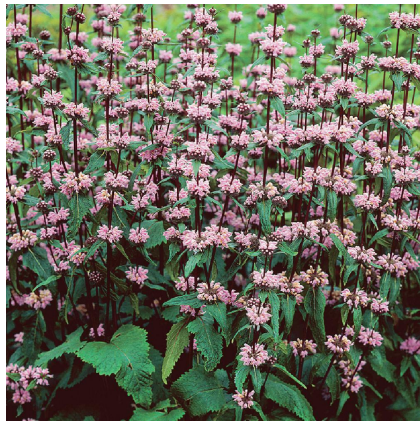

Caractéristiques :

Couleur fleur :

Couleur feuillage : Vert

Hauteur : 0 cm

Feuillaison : aucune

Floraison(s) : Mai - Juin

Type de feuillage: caduc

Exposition : soleil

Type de sol :

Silhouette : Non prÃ©cisÃ©

PHLOMIS tuberosa 'Amazone'

NV

-> [Accéder à la fiche de PHLOMIS tuberosa 'Amazone' sur www.pepiniere-bretagne.fr](http://www.pepiniere-bretagne.fr)

DESCRIPTION

Informations botaniques

Nom botanique : PHLOMIS tuberosa 'Amazone'

Famille : Lamiaceae

Description de PHLOMIS tuberosa 'Amazone'

Le PHLOMIS tuberosa 'Amazone' forme une forte touffe buissonnante à feuillage velu, presque triangulaire vert vif, odorant. Les tiges nombreuses et robustes portent des fleurs verticillées, étagées, lilas très lumineux.

Les PHLOMIS, ou sauges de Jérusalem, sont des arbustes persistants ou des vivaces au feuillage duveteux souvent gris, parfois vert. Les fleurs se développent sur des hampes florales en capitules étagées. Souvent jaunes, parfois roses. Les feuilles ressemblent à celles des sauges sont ovales et lancéolées. Les PHLOMIS sont des plantes de terrains rocailleux et secs, dans tous les cas bien drainés, avec une exposition ensoleillée.

Entretien de PHLOMIS tuberosa 'Amazone'

Aucun entretien particulier. Tailler le reste des tiges sèches en fin d'hiver si nécessaire.

EMPLACEMENT

Emplacement de PHLOMIS tuberosa 'Amazone'

Type de sol de PHLOMIS tuberosa 'Amazone'

PARTICULARITÉ

PHLOMIS tuberosa 'Amazone' supporte le vent.

INFORMATIONS COMPLÉMENTAIRE

-> [Accéder à la collection des Toutes les plantes disponible à la vente sur www.pepiniere-bretagne.fr](http://www.pepiniere-bretagne.fr)