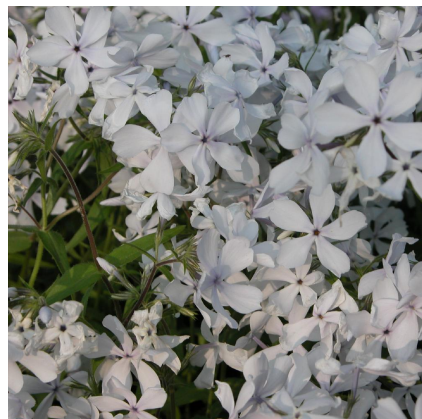

Caractéristiques :

Couleur fleur : Blanc

Couleur feuillage :

Hauteur : 0 cm

Feuillaison : aucune

Floraison(s) : Juin - Juillet

Type de feuillage : caduc

Exposition : soleil mi-ombre

Type de sol :

Silhouette : Non précisée

PHLOX divaricata 'May Breeze'

-> [Accéder à la fiche de PHLOX divaricata 'May Breeze' sur www.pepiniere-bretagne.fr](http://www.pepiniere-bretagne.fr)

DESCRIPTION

Informations botaniques

Nom botanique : PHLOX divaricata 'May Breeze'

Famille : Polemoniaceae

Description de PHLOX divaricata 'May Breeze'

Le PHLOX divaricata 'May Breeze' est une vivace ? port tr?s ?tal? et peu dense et dont le feuillage est semi-persistant. En juin, apparaissent des petites panicules a?r?es de fleurs blanches ? 5 p?tales. L'ensemble peut atteindre 15 cm de hauteur en fleur.

Les PHLOX forment une grande famille de plantes vivaces tr?s rustiques originaires, pour la plupart, d'Am?rique du nord. S'il existe une importante diversit? dans les formes et les p?riodes de floraison puisque certains sont tapissants, d'autres ?rig?s, certains persistants, d'autres caducs, enfin certains fleurissant au printemps d'autres l'?t?, en revanche la floraison est relativement similaire. Ce qui ?videmment en d?termine le genre.

Entretien de PHLOX divaricata 'May Breeze'

Aucun entretien particulier. Tailler le reste des tiges sèches en fin d'hiver si nécessaire.

EMPLACEMENT

Emplacement de PHLOX divaricata 'May Breeze'

Type de sol de PHLOX divaricata 'May Breeze'

PARTICULARITÉ

PHLOX divaricata 'May Breeze' supporte le climat maritime.

PHLOX divaricata 'May Breeze' supporte le vent.

PHLOX divaricata 'May Breeze' est une plante mellifère.

PHLOX divaricata 'May Breeze' s'utilise en couvre-sol.

INFORMATIONS COMPLÉMENTAIRE

-> [Accéder à la collection des Toutes les plantes disponible à la vente sur www.pepiniere-bretagne.fr](http://www.pepiniere-bretagne.fr)