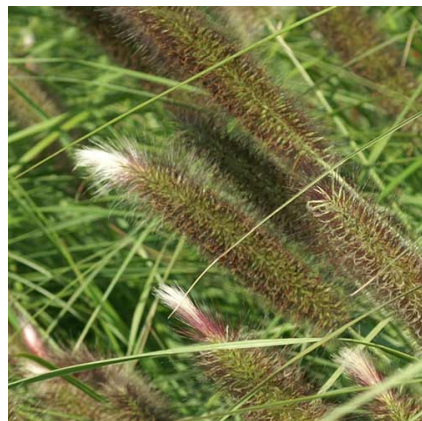

Caractéristiques :

Couleur fleur : Brun

Couleur feuillage :

Hauteur : 0 cm

Feuillaison : aucune

Floraison(s) : Août - Novembre

Type de feuillage: caduc

Exposition : soleil

Type de sol :

Silhouette : Non précisée

PENNISETUM alopecuroides 'Magic'

NV 2014

-> [Accéder à la fiche de PENNISETUM alopecuroides 'Magic' sur www.pepiniere-bretagne.fr](http://www.pepiniere-bretagne.fr)

DESCRIPTION

Informations botaniques

Nom botanique : PENNISETUM alopecuroides 'Magic'

Famille : Poaceae

Description de PENNISETUM alopecuroides 'Magic'

Le PENNISETUM alopecuroides 'Magic' est une sélection de développement moyen dont les épis sont bruns surmontés d'un toupet très marqué d'abord brun puis blanc.

Le PENNISETUM alopecuroides est une plante poussant dans des zones d'agées en extrême-orient. Il existe de nombreuses sélections, liées à la taille de la plante notamment, de 20/30 cm à 1.5 m en fleur. Mais aussi à la taille et à la couleur de l'inflorescence, allant du crème au brun le plus foncé. Ce sont d'excellentes graminées dont les inflorescences apparaissent en fin d'été et on peut en profiter jusqu'à la fin de l'automne. Elles poussent dans des terrains plutôt riches et humides. La floraison sera d'autant plus importante que la plante sera exposée en plein soleil.

Le mot PENNISETUM vient de Penna (plume) et de Seta (soie). C'est donc bien les inflorescences de ces graminées qui leur auront donné leur nom. Ce sont des graminées bien robustes qui apprécient en général une exposition ensoleillée et un terrain humide.

Entretien de PENNISETUM alopecuroides 'Magic'

En mars après avoir profité des chaumes durant l'hiver en contraste de couleur avec des arbustes persistants ou dotés de belles écorces, retaillez à 5/10 cm du sol avant le redémarrage de la plante. Ces chaumes peuvent être utilisés en paillage soit directement, soit suite à un passage dans un broyeur.

EMPLACEMENT

Emplacement de PENNISETUM alopecuroides 'Magic'

Type de sol de PENNISETUM alopecuroides 'Magic'

PARTICULARITÉ

PENNISETUM alopecuroides 'Magic' supporte le climat maritime.

PENNISETUM alopecuroides 'Magic' supporte le vent.

INFORMATIONS COMPLÉMENTAIRE

-> [Accéder à la collection des Toutes les plantes disponible à la vente sur www.pepiniere-bretagne.fr](http://www.pepiniere-bretagne.fr)