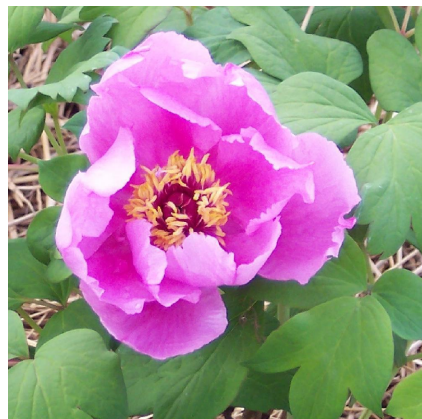

Caractéristiques :

Couleur fleur : Rose

Couleur feuillage :

Hauteur : 0 cm

Feuillaison : aucune

Floraison(s) : Mai - Mai

Type de feuillage : caduc

Exposition : soleil mi-ombre

Type de sol :

Silhouette : Non prÃ©cisÃ©

PAEONIA rose simple

-> [Accéder à la fiche de PAEONIA rose simple sur www.pepiniere-bretagne.fr](http://www.pepiniere-bretagne.fr)

DESCRIPTION

Informations botaniques

Nom botanique : PAEONIA rose simple

Famille : Paeoniaceae

Description de PAEONIA rose simple

Les PAEONIA ou pivoines sont r?parties en trois groupes bien distincts : Les herbac?es, les arbustives (suffruticosa) et les Itoh, celles-ci ?tant hybrides des deux premi?res.

- Les herbac?es sont des plantes vivaces caduques d?veloppant relativement t?t au printemps des feuilles sur des tiges basales. Puis se d?veloppent des tiges florales pouvant atteindre 60 cm de hauteur. Ces tiges se divisent dans la partie haute afin de produire plusieurs fleurs. Celle-ci peuvent ?tre simple avec une corolle de p?tales entourant un gros pistil souvent jaune, tr?s int?ressant pour les insectes, soit doubles bien denses. Les pivoines sont plus ou moins odorantes, avec une odeur plus ou moins agr?able suivant le cultivar.

- Les PAEONIA itoh sont des hybrides entre les pivoines herbac?es et les pivoines arbustives. L'int?r?t de cette hybridation ?tait de cr?er des plantes tr?s r?sistantes au botrytis, mais aussi d'obtenir des pivoines ressemblant ? des herbac?es mais avec un feuillage de pivoine arbustive et enfin d'augmenter la production de fleurs sur un m?me pied.

- Les arbustives ou suffruticosa sont des petits arbustes de croissance extr?mement lente, d?veloppant une ou plusieurs tiges partant du sol. Des bourgeons r?partis sur ces tiges, sortent tout d'abord des feuilles vert fonc?, profond?ment lob?es, puis apparaissent les fleurs souvent grosses et retombantes.

Entretien de PAEONIA rose simple

Aucun entretien particulier. Tailler le reste des tiges s?ches en fin d'hiver.

EMPLACEMENT

Emplacement de PAEONIA rose simple

Type de sol de PAEONIA rose simple

PARTICULARITÉ

PAEONIA rose simple est odorante .

INFORMATIONS COMPLÉMENTAIRE

-> [Accéder à la collection des Toutes les plantes disponible à la vente sur www.pepiniere-bretagne.fr](http://www.pepiniere-bretagne.fr)