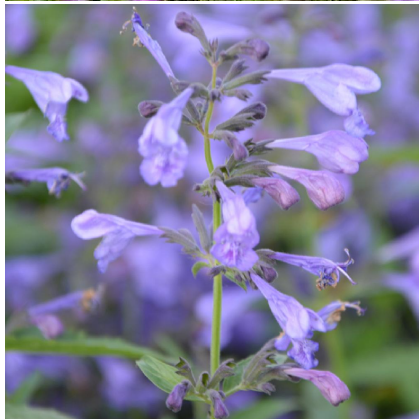

Caractéristiques :

Couleur fleur : Violet

Couleur feuillage : Vert

Hauteur : 0 cm

Feuillaison : aucune

Floraison(s) : Mai - Juillet

Type de feuillage : caduc

Exposition : soleil

Type de sol :

Silhouette : Non prÃ©cisÃ©

NEPETA sibirica 'Souvenir d' Andr  Chaudron'

-> [Acc der   la fiche de NEPETA sibirica 'Souvenir d' Andr  Chaudron' sur www.pepiniere-bretagne.fr](http://www.pepiniere-bretagne.fr)

DESCRIPTION

Informations botaniques

Nom botanique : NEPETA sibirica 'Souvenir d' Andr  Chaudron'

Famille : Lamiaceae

Description de NEPETA sibirica 'Souvenir d' Andr  Chaudron'

Le NEPETA sibirica 'Souvenir d' Andr  Chaudron' est une s lection d'un bleu plus soutenu que l'esp ce. Le NEPETA est une plante vivace tr s importante pour la cr ation de massifs de vivaces. En effet, par la l g ret  et la dur e de sa floraison, le nepeta s'inscrit parfaitement bien dans de belles associations. Ce n'est pas la plante que l'on verra en premier. C'est la plante parfaite et indispensable pour mettre en valeur d'autres plantes. Les feuilles sont ovales, aromatiques, pubescentes, dentel es, gris-vert, denses au pied de la plante. Sur les hampes florales apparaissant en juin, les fleurs apparaissent en  pi  troit.