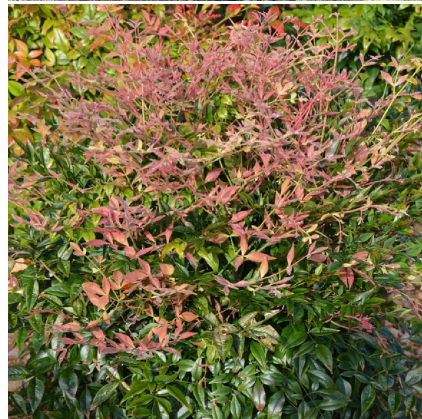

Caractéristiques :

Couleur fleur : Blanc

Couleur feuillage : Vert

Hauteur : 0 cm

Feuillaison : aucune

Floraison(s) : Juin - Juillet

Type de feuillage: persistant

Exposition : soleil

Type de sol :

Silhouette : Non prÃ©cisÃ©

NANDINA domestica 'Gulf Stream'

-> [Accéder à la fiche de NANDINA domestica 'Gulf Stream' sur www.pepiniere-bretagne.fr](http://www.pepiniere-bretagne.fr)

DESCRIPTION

Informations botaniques

Nom botanique : NANDINA domestica 'Gulf Stream'

Famille : Berberidaceae

Description de NANDINA domestica 'Gulf Stream'

Le NANDINA domestica 'Gulf Stream' est un petit arbuste pouvant atteindre 1m x 1m dont le feuillage juvénile est vert bronze au printemps virant au vert foncé en été pour passer au rouge orangé à l'automne. La floraison survient en été en épis dressés blanc crème sur des tiges érigées, fructifiant plus ou moins en automne en petites grappes rouge écarlate.

Le NANDINA domestica est une forme d'arbuste persistant et rhizomateux ressemblant à du bambou de la famille des berberidaceae. Originaire du sud-est asiatique, appelé 'Bambou Sacré' au Japon, il en existe maintenant une grande diversité particulièrement attrayante bien adaptée à de nombreuses utilisations. Du soleil à l'ombre, en pleine terre ou en balconnières. La rusticité est très bonne. Le feuillage restera persistant jusqu'à -15°C. En-dessous, la plante perdra son feuillage durant l'hiver. Le bambou sacré est très tolérant aux différentes natures de sol. Evitez néanmoins les sols trop humides mais aussi les expositions ventées. Il ne nécessite aucun entretien particulier. Une vraie plante rentrant dans le cadre de nos 'jardins de Fainéant'.