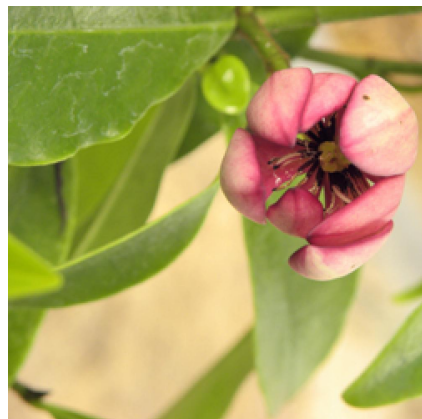

Caractéristiques :

Couleur fleur : Rose

Couleur feuillage : Vert

Hauteur : 0 cm

Feuillaison : aucune

Floraison(s) : Avril - Juin

Type de feuillage : persistant

Exposition : soleil mi-ombre

Type de sol :

Silhouette : Non prÃ©cisÃ©

MICHELIA figo

-> [Accéder à la fiche de MICHELIA figo sur www.pepiniere-bretagne.fr](http://www.pepiniere-bretagne.fr)

DESCRIPTION

Informations botaniques

Nom botanique : MICHELIA figo

Famille : Magnoliaceae

Description de MICHELIA figo

Le MICHELIA figo est un arbuste persistant de la famille des magnoliaceae, originaire de Chine. D'un port plutôt compact, c'est un arbuste qui atteindra environ 3 à 4 m de hauteur pour 2 m de large. Les fleurs sont semblables à celles des magnolias, mais en plus petit. D'abord enfermées dans une bractée laineuse, elles sont rouges nuancées de crème et très parfumées avec des senteurs de banane ! Les feuilles sont elliptiques, vert foncé et lustrées sur le dessus. Le MICHELIA figo est à planter en terrain plutôt ensoleillé et bien drainé. Le sol ne doit pas être calcaire, c'est une plante de terre de bruyère. La rusticité est d'au moins -10°C et peut être encore en-dessous.

Les Michelias sont des arbustes persistants que l'on trouve au sud de la chaîne himalayenne en Asie regroupant 45 espèces différentes. Elles ne sont pas toutes très rustiques, mais il en existe de nombreuses plantées en Bretagne dans différents jardins et arborétums résistant au froid bien plus que les documentations ne le disent actuellement.

Entretien de MICHELIA figo

Aucun entretien particulier pour ce type d'arbre. Rajouter du paillage de temps à autre et s'il fait vraiment très sec, un ou deux seaux d'eau de temps à autre, surtout les premières années suivant la plantation.

EMPLACEMENT

Emplacement de MICHELIA figo

Type de sol de MICHELIA figo

PARTICULARITÉ

MICHELIA figo préfère les sols acides.

MICHELIA figo supporte le climat maritime.

MICHELIA figo supporte le vent.

MICHELIA figo est une plante à feuillage persistant.

MICHELIA figo est odorante .

INFORMATIONS COMPLÉMENTAIRE

-> [Accéder à la collection des Toutes les plantes disponible à la vente sur www.pepiniere-bretagne.fr](http://www.pepiniere-bretagne.fr)