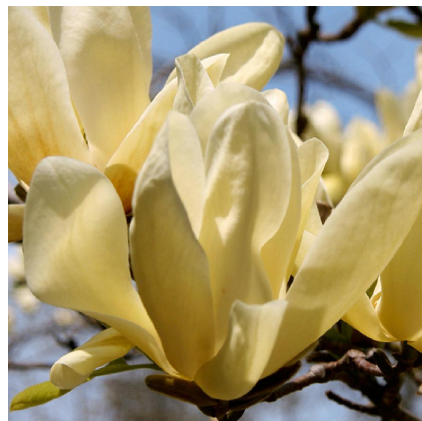

Caractéristiques :

Couleur fleur : Jaune

Couleur feuillage : Vert

Hauteur : 0 cm

Feuillaison : aucune

Floraison(s) : Avril - Mai

Type de feuillage: caduc

Exposition : soleil

Type de sol :

Silhouette : Non prÃ©cisÃ©

MAGNOLIA 'Yellow Lantern'

-> [Accéder à la fiche de MAGNOLIA 'Yellow Lantern' sur www.pepiniere-bretagne.fr](http://www.pepiniere-bretagne.fr)

DESCRIPTION

Informations botaniques

Nom botanique : MAGNOLIA 'Yellow Lantern'

Famille : Magnoliaceae

Description de MAGNOLIA 'Yellow Lantern'

Le MAGNOLIA 'Yellow Lantern' est un grand arbre pouvant atteindre 10 m de hauteur produisant un avril des fleurs parfumées en forme de tulipe jaune pâle. C'est un hybride entre *M. acuminata* var. *subcordata* x *M. x soulangeana* ?*Alexandrina*?. Les feuilles apparaissent ? la suite des fleurs.

Le genre MAGNOLIA regroupe plus d'une centaine d'espèces d'arbres persistants ou caducs dotés en général de grandes feuilles larges et de fleurs souvent parfumées apparaissant au début printemps avant le feuillage, mais aussi parfois ? la fin du printemps pour certains d'entre eux. Le nom MAGNOLIA vient d'un botaniste français du 17ème siècle Pierre MAGNOL, donnant la famille botanique des magnoliaceae. Ce sont des arbres qui nécessitent une exposition ensoleillée ou semi-ombragée dans un terrain plutôt acide, humifère et drainé correctement.

Entretien de MAGNOLIA 'Yellow Lantern'

Enlever le tuteur au bout de 2/3 ans. Aucun entretien particulier. Eventuellement une petite taille de formation. Maintenir du paillage au pied.

EMPLACEMENT

Emplacement de MAGNOLIA 'Yellow Lantern'

Type de sol de MAGNOLIA 'Yellow Lantern'

PARTICULARITÉ

MAGNOLIA 'Yellow Lantern' préfère les sols acides.

MAGNOLIA 'Yellow Lantern' est odorante .

INFORMATIONS COMPLÉMENTAIRE

-> [Accéder à la collection des Toutes les plantes disponible à la vente sur www.pepiniere-bretagne.fr](http://www.pepiniere-bretagne.fr)