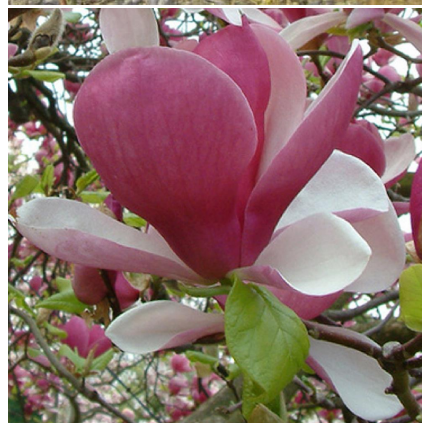

Caractéristiques :

Couleur fleur : blanc à rose

Couleur feuillage : Vert

Hauteur : 0 cm

Feuillaison : aucune

Floraison(s) : Avril - Avril

Type de feuillage : caduc

Exposition : soleil mi-ombre

Type de sol :

Silhouette : Non précisée

MAGNOLIA soulangeana 'Rustica Rubra'

-> [Accéder à la fiche de MAGNOLIA soulangeana 'Rustica Rubra' sur www.pepiniere-bretagne.fr](http://www.pepiniere-bretagne.fr)

DESCRIPTION

Informations botaniques

Nom botanique : MAGNOLIA soulangeana 'Rustica Rubra'

Famille : Magnoliaceae

Description de MAGNOLIA soulangeana 'Rustica Rubra'

Le MAGNOLIA soulangeana 'Rustica Rubra' est un arbre vigoureux pouvant atteindre 6 à 7 m de hauteur et dont les fleurs parfumées en tulipe sont blanches avec du rose au revers et blanches à l'intérieur.

Le MAGNOLIA x soulangeana ou magnolia de Soulange est un arbuste caduc originaire de Chine, souvent ramifié dès la base et pouvant atteindre 4 à 5 m dans tous les sens. Les fleurs en forme de tulipe refermée sont dans un nuancier de couleurs du rose pâle au rose pourpre.

Le genre MAGNOLIA regroupe plus d'une centaine d'espèces d'arbres persistants ou caducs dotés en général de grandes feuilles larges et de fleurs souvent parfumées apparaissant au début printemps avant le feuillage, mais aussi parfois à la fin du printemps pour certains d'entre eux. Le nom MAGNOLIA vient d'un botaniste français du 17ème siècle Pierre MAGNOL, donnant la famille botanique des magnoliaceae. Ce sont des arbres qui nécessitent une exposition ensoleillée ou semi-ombragée dans un terrain plutôt acide, humide et drainé correctement.

Entretien de MAGNOLIA soulangeana 'Rustica Rubra'

Enlever le tuteur au bout de 2/3 ans. Aucun entretien particulier. Eventuellement une petite taille de formation. Maintenir du paillage au pied.

EMPLACEMENT

Emplacement de MAGNOLIA soulangeana 'Rustica Rubra'

Type de sol de MAGNOLIA soulangeana 'Rustica Rubra'

PARTICULARITÉ

MAGNOLIA soulangeana 'Rustica Rubra' préfère les sols acides.

INFORMATIONS COMPLÉMENTAIRE

-> [Accéder à la collection des Toutes les plantes disponible à la vente sur www.pepiniere-bretagne.fr](http://www.pepiniere-bretagne.fr)