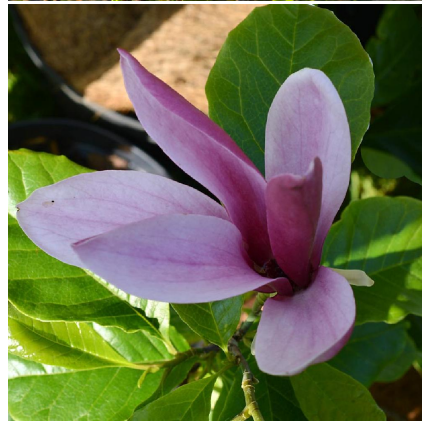

Caractéristiques :

Couleur fleur : Violet

Couleur feuillage : Vert

Hauteur : 0 cm

Feuillaison : aucune

Floraison(s) : Mars - Avril

Type de feuillage : caduc

Exposition : soleil mi-ombre

Type de sol :

Silhouette : Non prÃ©cisÃ©

MAGNOLIA liliiflora 'Nigra'

-> [Accéder à la fiche de MAGNOLIA liliiflora 'Nigra' sur www.pepiniere-bretagne.fr](http://www.pepiniere-bretagne.fr)

DESCRIPTION

Informations botaniques

Nom botanique : MAGNOLIA liliiflora 'Nigra'

Famille : Magnoliaceae

Description de MAGNOLIA liliiflora 'Nigra'

Le MAGNOLIA liliiflora 'Nigra', ou magnolia à fleurs de lis, est un arbuste originaire de Chine et du Japon à croissance lente pouvant atteindre 4 m de hauteur. Les fleurs en forme de tulipe sont rose violacé à l'extérieur et blanches à l'intérieur ou légèrement rosées. Les premières années au printemps, il faut vraiment faire attention aux limaces et escargots. En effet, ils sont très friands des feuilles au débourrage lorsqu'elles sont encore tendres et peuvent mettre en péril le démarrage de la plante.

Le genre MAGNOLIA regroupe plus d'une centaine d'espèces d'arbres persistants ou caducs dotés en général de grandes feuilles larges et de fleurs souvent parfumées apparaissant au début printemps avant le feuillage, mais aussi parfois à la fin du printemps pour certains d'entre eux. Le nom MAGNOLIA vient d'un botaniste français du 17ème siècle Pierre MAGNOL, donnant la famille botanique des magnoliaceae. Ce sont des arbres qui nécessitent une exposition ensoleillée ou semi-ombragée dans un terrain plutôt acide, humifère et drainé correctement.

Entretien de MAGNOLIA liliiflora 'Nigra'

Enlever le tuteur au bout de 2/3 ans. Aucun entretien particulier. Eventuellement une petite taille de formation. Maintenir du paillage au pied.

EMPLACEMENT

Emplacement de MAGNOLIA liliiflora 'Nigra'

Type de sol de MAGNOLIA liliiflora 'Nigra'

PARTICULARITÉ

MAGNOLIA liliiflora 'Nigra' préfère les sols acides.

MAGNOLIA liliiflora 'Nigra' est odorante .

INFORMATIONS COMPLÉMENTAIRE

-> [Accéder à la collection des Toutes les plantes disponible à la vente sur www.pepiniere-bretagne.fr](http://www.pepiniere-bretagne.fr)