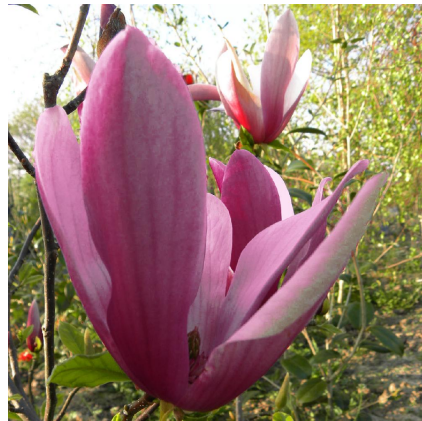

Caractéristiques :

Couleur fleur : Violet

Couleur feuillage : Vert

Hauteur : 0 cm

Feuillaison : aucune

Floraison(s) : Mars - Avril

Type de feuillage : caduc

Exposition : soleil mi-ombre

Type de sol :

Silhouette : Non prÃ©cisÃ©

MAGNOLIA liliiflora 'Nigra'

-> [Accéder à la fiche de MAGNOLIA liliiflora 'Nigra' sur www.pepiniere-bretagne.fr](http://www.pepiniere-bretagne.fr)

DESCRIPTION

Informations botaniques

Nom botanique : MAGNOLIA liliiflora 'Nigra'

Famille : Magnoliaceae

Description de MAGNOLIA liliiflora 'Nigra'

Le MAGNOLIA liliiflora 'Nigra', ou magnolia à fleurs de lis, est un arbuste originaire de Chine et du Japon à croissance lente pouvant atteindre 4 m de hauteur. Les fleurs en forme de tulipe sont rose violacé à l'extérieur et blanches à l'intérieur ou légèrement rosées. Les premières années au printemps, il faut vraiment faire attention aux limaces et escargots. En effet, ils sont très friands des feuilles au débourrage lorsqu'elles sont encore tendres et peuvent mettre en péril le démarrage de la plante.

Le genre MAGNOLIA regroupe plus d'une centaine d'espèces d'arbres persistants ou caducs dotés en général de grandes feuilles larges et de fleurs souvent parfumées apparaissant au début printemps avant le feuillage, mais aussi parfois à la fin du printemps pour certains d'entre eux. Le nom MAGNOLIA vient d'un botaniste français du 17ème siècle Pierre MAGNOL, donnant la famille botanique des magnoliaceae. Ce sont des arbres qui nécessitent une exposition ensoleillée ou semi-ombragée dans un terrain plutôt acide, humifère et drainé correctement.

Entretien de MAGNOLIA liliiflora 'Nigra'

Enlever le tuteur au bout de 2/3 ans. Aucun entretien particulier. Eventuellement une petite taille de formation. Maintenir du paillage au pied.

EMPLACEMENT

Emplacement de MAGNOLIA liliiflora 'Nigra'

Type de sol de MAGNOLIA liliiflora 'Nigra'

PARTICULARITÉ

MAGNOLIA liliiflora 'Nigra' préfère les sols acides.

MAGNOLIA liliiflora 'Nigra' est odorante .

INFORMATIONS COMPLÉMENTAIRE

-> [Accéder à la collection des Toutes les plantes disponible à la vente sur www.pepiniere-bretagne.fr](http://www.pepiniere-bretagne.fr)