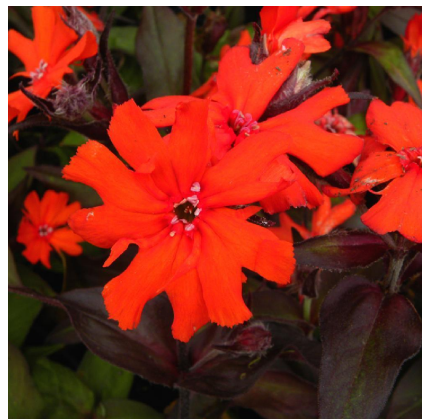

Caractéristiques :

Couleur fleur :

Couleur feuillage :

Hauteur : 0 cm

Feuillaison : aucune

Floraison(s) : Juin - Juillet

Type de feuillage: caduc

Exposition : soleil mi-ombre

Type de sol :

Silhouette : Non précisée

LYCHNIS arkwrightii

-> [Accéder à la fiche de LYCHNIS arkwrightii sur www.pepiniere-bretagne.fr](http://www.pepiniere-bretagne.fr)

DESCRIPTION

Informations botaniques

Nom botanique : LYCHNIS arkwrightii

Famille : Caryophyllaceae

Description de LYCHNIS arkwrightii

Le LYCHNIS arkwrightii produit en juin-juillet des petites panicules terminales formées de 5 ? 10 fleurs. Les feuilles sont pourpres nuancées de vert et les fleurs d'un rouge ?carlate.

Entretien de LYCHNIS arkwrightii

Aucun entretien particulier.

EMPLACEMENT

Emplacement de LYCHNIS arkwrightii

Type de sol de LYCHNIS arkwrightii

PARTICULARITÉ

LYCHNIS arkwrightii supporte le climat maritime.

LYCHNIS arkwrightii supporte le vent.

LYCHNIS arkwrightii est une plante mellifère.

INFORMATIONS COMPLÉMENTAIRE

-> [Accéder à la collection des Toutes les plantes disponible à la vente sur www.pepiniere-bretagne.fr](http://www.pepiniere-bretagne.fr)