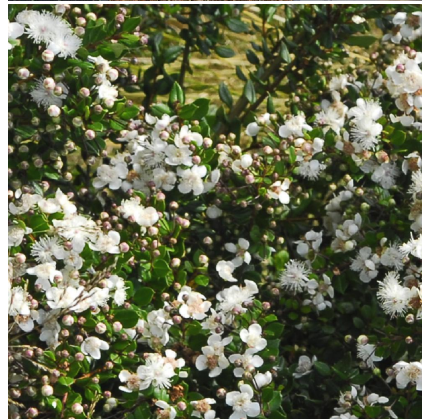

Caractéristiques :

Couleur fleur : Blanc

Couleur feuillage : Vert

Hauteur : 1100 cm

Feuillaison : aucune

Floraison(s) : Août - Septembre

Type de feuillage : persistant

Exposition : soleil mi-ombre

Type de sol :

Silhouette : Non précisée

LUMA apiculata

-> [Accéder à la fiche de LUMA apiculata sur www.pepiniere-bretagne.fr](http://www.pepiniere-bretagne.fr)

DESCRIPTION

Informations botaniques

Nom botanique : LUMA apiculata

Famille : Myrtaceae

Description de LUMA apiculata

Le MYRTUS luma dont le nom botanique a voulu en LUMA apiculata est un gros arbuste persistant de la famille des Myrtacées. C'est l'arbuste à tout faire et même à tout bien faire. Une merveille de plante originaire du Chili que l'on peut utiliser en haies denses (c'est presque dommage !) ou en isolé sous forme de petit arbre et même de topiaire. En effet, ce myrte du Chili dense sous format brut, peut se tailler de toutes les manières. En vieillissant, le tronc de couleur grisâtre vire à l'orange se desquamant en gris. Une pure merveille ! Un MYRTUS luma de 15 ans taillé en nuage en pleine fleur durant l'été, c'est le Grall de nos jardins modernes en climat océanique. Nous en avons un magnifique exemplaire dans notre jardin botanique ! Seul petit défaut : Ces baies comestibles n'ont pas un grand intérêt gustatif à la différence des myrtus communis ou myrtus ugni (UGNI molinae).

Entretien de LUMA apiculata

Le suivi de la forme des nuages nécessite un premier passage en juin après la première pousse. Un autre en septembre et souvent lorsqu'il fait doux comme ici en Bretagne une troisième plus rapide fin octobre. Il est évidemment possible de ne faire que 2 tailles.

EMPLACEMENT

Emplacement de LUMA apiculata

Type de sol de LUMA apiculata

PARTICULARITÉ

LUMA apiculata supporte le climat maritime.

LUMA apiculata supporte le vent.

LUMA apiculata est une plante à feuillage persistant.

LUMA apiculata est odorante .

INFORMATIONS COMPLÉMENTAIRE

-> [Accéder à la collection des Toutes les plantes disponible à la vente sur www.pepiniere-bretagne.fr](http://www.pepiniere-bretagne.fr)